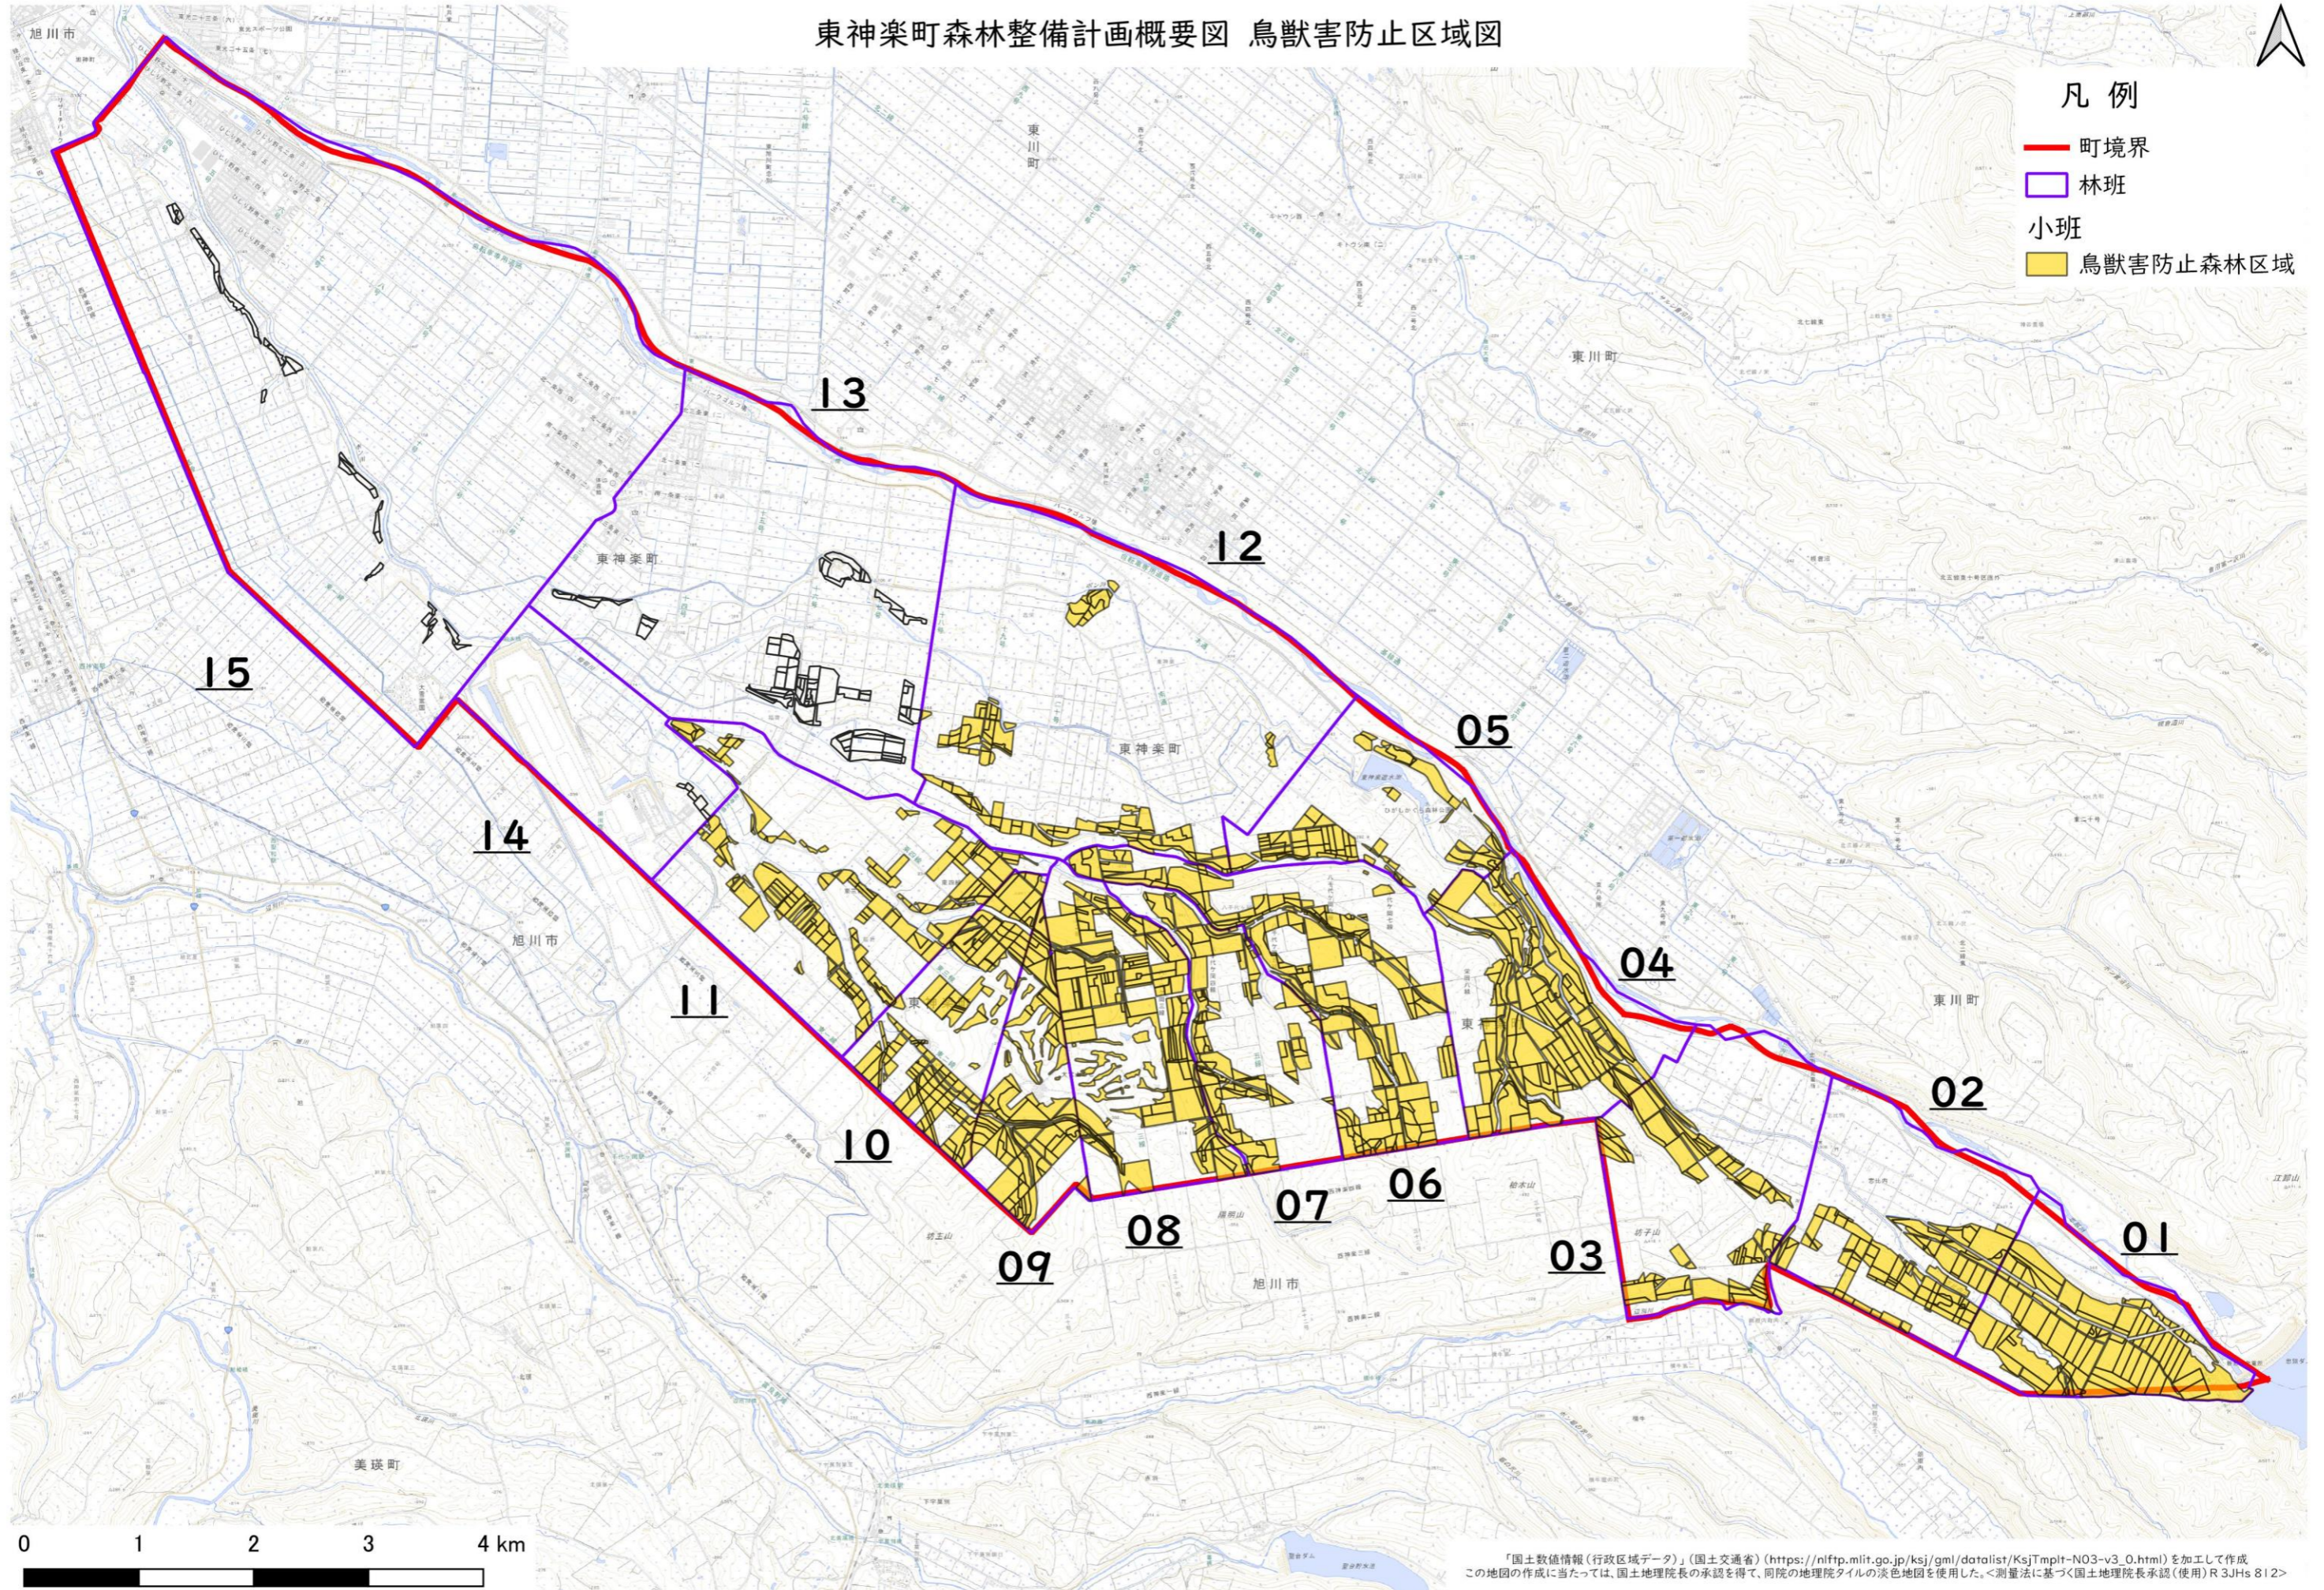

# 東神楽町森林整備計画概要図 木材等生産林図

## 凡例

- 町境界
- 林班
- 小班
- 木材等生産林
- 特に効率的な施業が可能な森林

「国土数値情報(行政区域データ)」(国土交通省) ([https://nlftp.mlit.go.jp/ksj/gml/datalist/KsjTmplt-N03-v3\\_0.html](https://nlftp.mlit.go.jp/ksj/gml/datalist/KsjTmplt-N03-v3_0.html)) を加工して作成  
この地図の作成に当たっては、国土地理院長の承認を得て、同院の地理院タイルの淡色地図を使用した。<測量法に基づく国土地理院長承認(使用)R3JHs 812>

東神楽町森林整備計画概要図 鳥獣害防止区域図

- 凡例
- 町境界
  - 林班
  - 小班
  - 鳥獣害防止森林区域

「国土数値情報(行政区域データ)」(国土交通省) ([https://nlftp.mlit.go.jp/ksj/gml/datalist/KsjTmplt-N03-v3\\_0.html](https://nlftp.mlit.go.jp/ksj/gml/datalist/KsjTmplt-N03-v3_0.html)) を加工して作成  
この地図の作成に当たっては、国土地理院長の承認を得て、同院の地理院タイルの淡色地図を使用した。<測量法に基づき国土地理院長承認(使用)R3JHs 812>

東神楽町森林整備計画概要図 保安林・他法令による地区指定(制限林)図

凡例

- 町境界
- 林班
- 小班
- 保安林
- 砂防指定地

※この地図は保安林・他法令による地区指定(制限林)の位置を正確に特定するものではありません。

「国土数値情報(行政区域データ)」(国土交通省) ([https://nlftp.mlit.go.jp/ksj/gml/datalist/KsjTmplt-N03-v3\\_0.html](https://nlftp.mlit.go.jp/ksj/gml/datalist/KsjTmplt-N03-v3_0.html)) を加工して作成  
この地図の作成に当たっては、国土地理院長の承認を得て、同院の地理院タイルの淡色地図を使用した。<測量法に基づく国土地理院長承認(使用) R 3JHs 812>