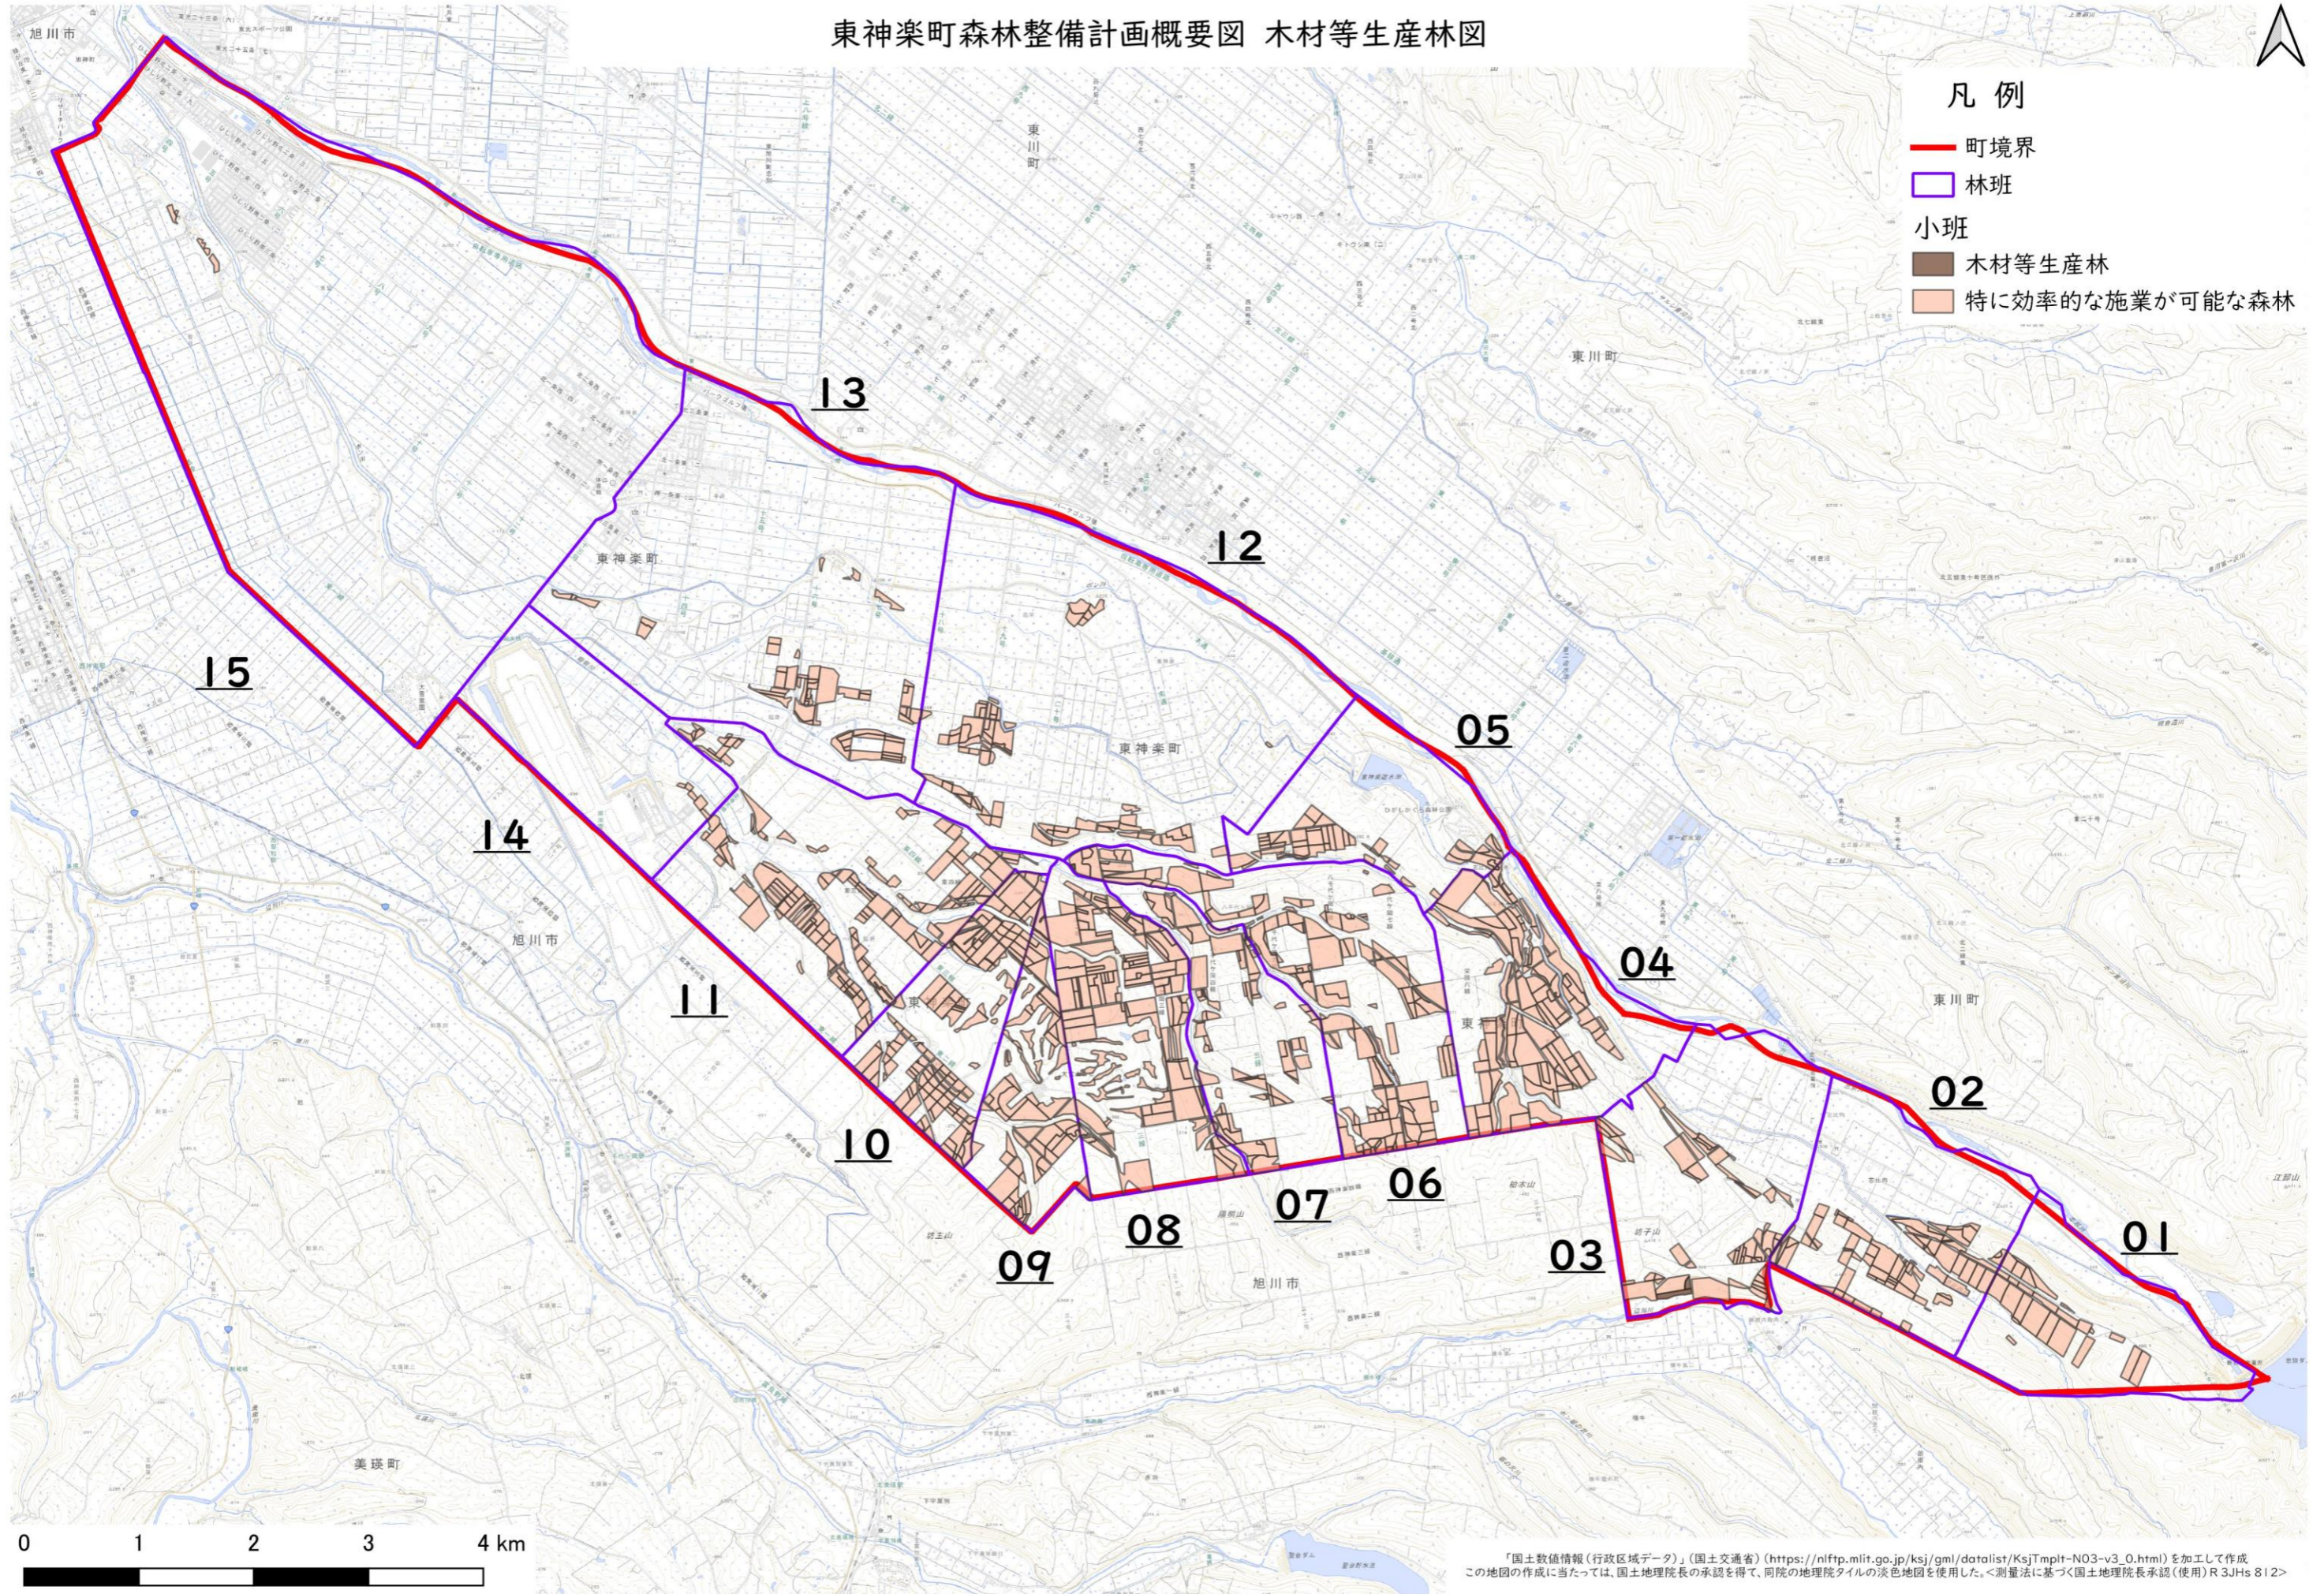

# 東神楽町森林整備計画概要図 木材等生産林図

## 凡例

- 町境界
- 林班
- 小班
- 木材等生産林
- 特に効率的な施業が可能な森林

「国土数値情報(行政区域データ)」(国土交通省) ([https://nlftp.mlit.go.jp/ksj/gml/datalist/KsjTmplt-N03-v3\\_0.html](https://nlftp.mlit.go.jp/ksj/gml/datalist/KsjTmplt-N03-v3_0.html)) を加工して作成  
この地図の作成に当たっては、国土地理院長の承認を得て、同院の地理院タイルの淡色地図を使用した。<測量法に基づく国土地理院長承認(使用)R3JHs 812>

東神楽町森林整備計画概要図 鳥獣害防止区域図

- 凡例
- 町境界
  - 林班
  - 小班
  - 鳥獣害防止森林区域

「国土数値情報(行政区域データ)」(国土交通省) ([https://nlftp.mlit.go.jp/ksj/gml/datalist/KsjTmplt-N03-v3\\_0.html](https://nlftp.mlit.go.jp/ksj/gml/datalist/KsjTmplt-N03-v3_0.html)) を加工して作成  
この地図の作成に当たっては、国土地理院長の承認を得て、同院の地理院タイルの淡色地図を使用した。<測量法に基づき国土地理院長承認(使用)R3JHs 812>

東神楽町森林整備計画概要図 保安林・他法令による地区指定(制限林)図

凡例

- 町境界
- 林班
- 小班
- 保安林
- 砂防指定地

※この地図は保安林・他法令による地区指定(制限林)の位置を正確に特定するものではありません。

「国土数値情報(行政区域データ)」(国土交通省) ([https://nlftp.mlit.go.jp/ksj/gml/datalist/KsjTmplt-N03-v3\\_0.html](https://nlftp.mlit.go.jp/ksj/gml/datalist/KsjTmplt-N03-v3_0.html)) を加工して作成  
この地図の作成に当たっては、国土地理院長の承認を得て、同院の地理院タイルの淡色地図を使用した。<測量法に基づく国土地理院長承認(使用) R 3JHs 812>