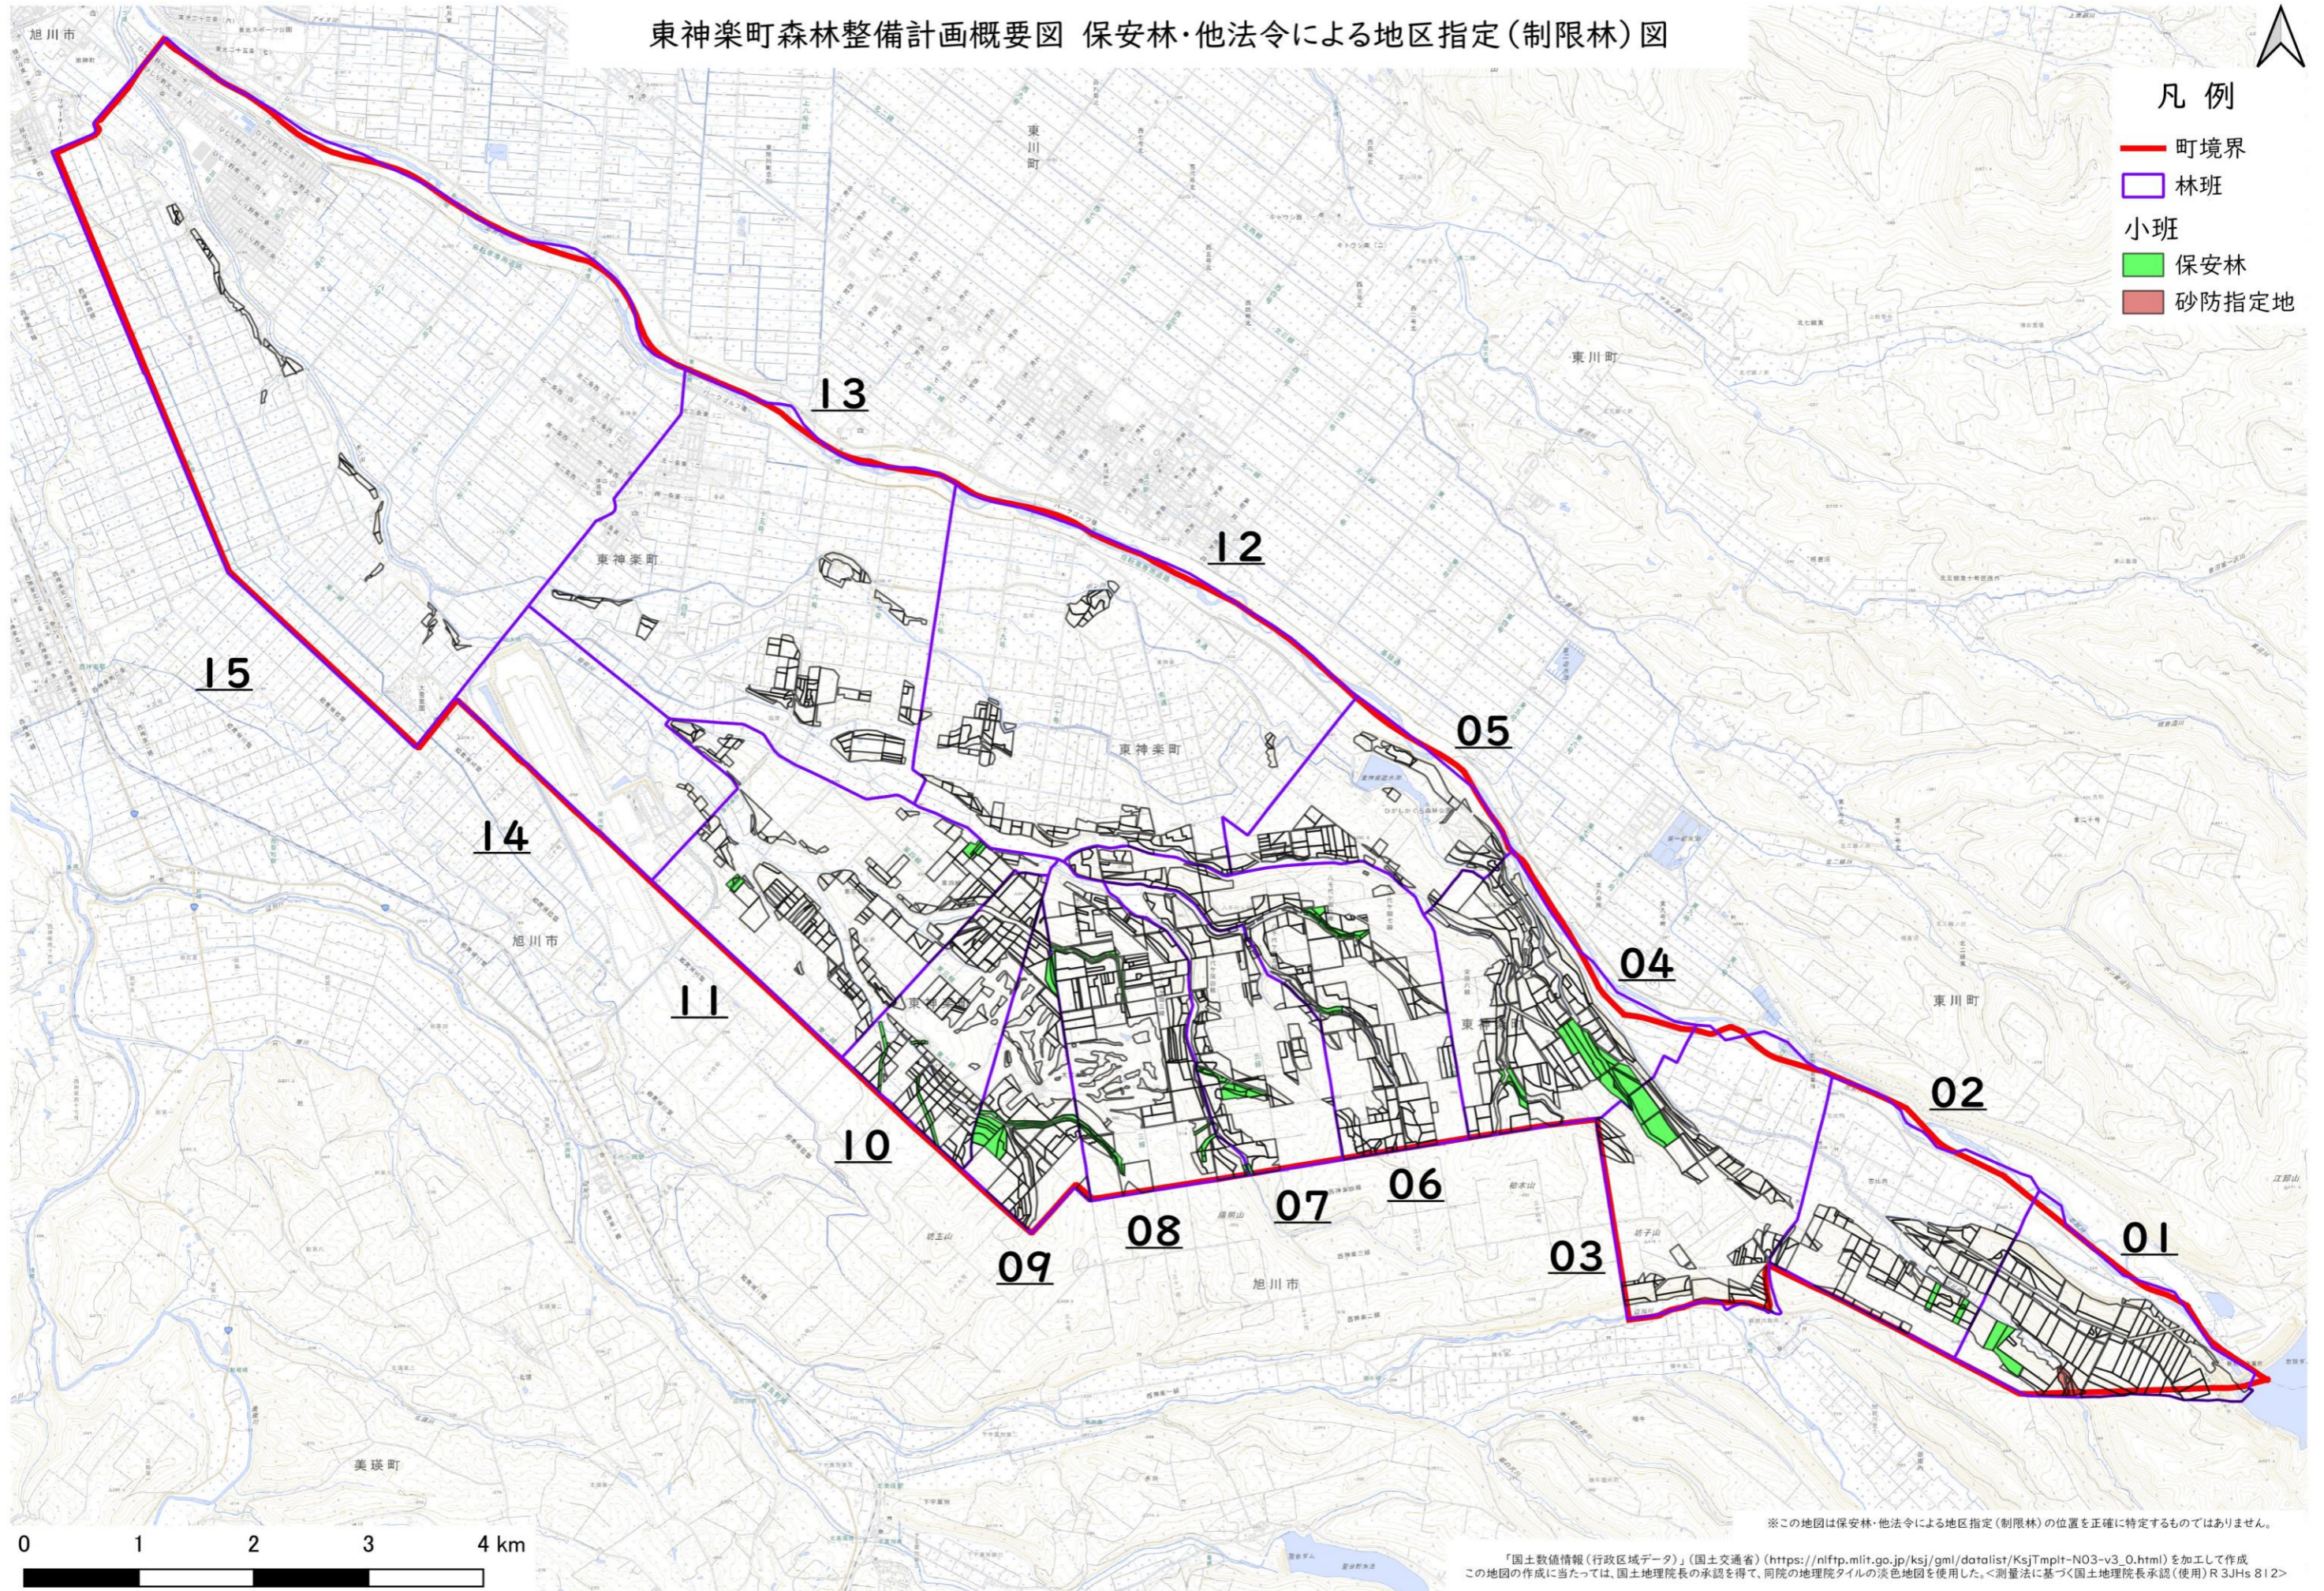

# 東神楽町森林整備計画概要図 木材等生産林図

## 凡例

- 町境界
- 林班
- 小班
- 木材等生産林
- 特に効率的な施業が可能な森林

「国土数値情報(行政区域データ)」(国土交通省) ([https://nlftp.mlit.go.jp/ksj/gml/datalist/KsjTmplt-N03-v3\\_0.html](https://nlftp.mlit.go.jp/ksj/gml/datalist/KsjTmplt-N03-v3_0.html)) を加工して作成  
この地図の作成に当たっては、国土地理院長の承認を得て、同院の地理院タイルの淡色地図を使用した。<測量法に基づく国土地理院長承認(使用)R3JHs 812>

東神楽町森林整備計画概要図 鳥獣害防止区域図

- 凡例
- 町境界
  - 林班
  - 小班
  - 鳥獣害防止森林区域

「国土数値情報(行政区域データ)」(国土交通省) ([https://nlftp.mlit.go.jp/ksj/gml/datalist/KsjTmplt-N03-v3\\_0.html](https://nlftp.mlit.go.jp/ksj/gml/datalist/KsjTmplt-N03-v3_0.html)) を加工して作成  
この地図の作成に当たっては、国土地理院長の承認を得て、同院の地理院タイルの淡色地図を使用した。<測量法に基づき国土地理院長承認(使用)R3JHs 812>

東神楽町森林整備計画概要図 保安林・他法令による地区指定(制限林)図

凡例

- 町境界
- 林班
- 小班
- 保安林
- 砂防指定地

※この地図は保安林・他法令による地区指定(制限林)の位置を正確に特定するものではありません。

「国土数値情報(行政区域データ)」(国土交通省) ([https://nlftp.mlit.go.jp/ksj/gml/datalist/KsjTmplt-N03-v3\\_0.html](https://nlftp.mlit.go.jp/ksj/gml/datalist/KsjTmplt-N03-v3_0.html)) を加工して作成  
この地図の作成に当たっては、国土地理院長の承認を得て、同院の地理院タイルの淡色地図を使用した。<測量法に基づく国土地理院長承認(使用) R 3JHs 812>