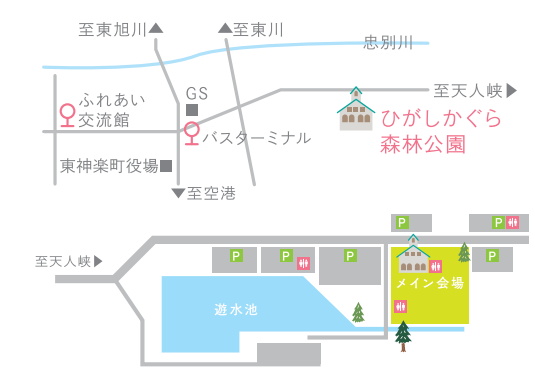

高橋 真樹
TAKAHASHI MASAKI
[札幌市出身 旭川市在住]

- BMXショーケース ①12:35⇒ ②14:45⇒
- ダンスステージ 12:55⇒
- アゼリアコーラス 16:00⇒
- ひょっとこ踊り 16:20⇒
- ひがしかぐら東神酔華の舞 16:40⇒

OUTDOOR Booth

展示 * snow peak | GATE daisetsu
スノーピーク
iGATE IKEUCHI daisetsu

体験

ちびっこ宝探し
ツリーイング体験
薪割り&焚き火
焼きマシュマロ体験

WORKSHOP

花の寄せ植え講座
インテリア北匠工房
各種木工製作体験
ひがしかぐら健康くらぶ
ウォークラリー&測定会
押し花

FREE Market

フリーマーケット開催!

サイクリングフェスティバル 同日開催!
ふれあい交流館~ひがしかぐら森林公園

FOOD & DRINK Booth

ほっとファーム採れたて野菜
東神楽町商工会青年部ベジタブルピザ
たこやき / かき氷 / クレープ / クッキー / 焼き鳥 /
カレー / ラーメン / 生ビール / ソフトドリンク

多数出店予定!
※写真はイメージです

無料シャトルバスのご案内

	行き	帰り
・ひじり野ふれあい交流館	10:30 12:00	13:05 17:40
・12号バスターミナル(南1東1バス停留所)	10:45 12:15	12:50 17:25
・ひがしかぐら森林公園	11:00 12:30	12:35 17:10