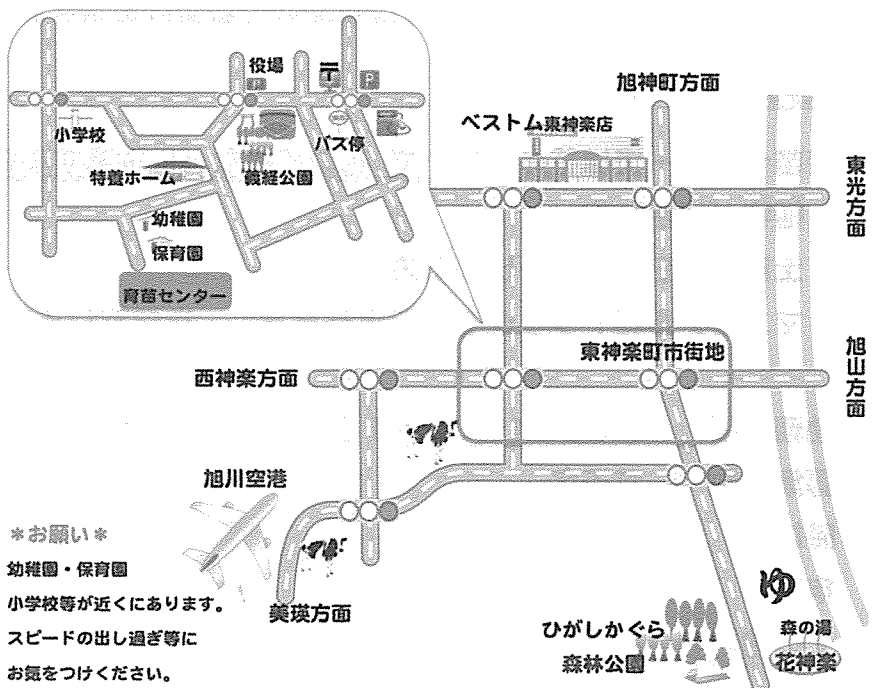

※ 日付は定休日です

育苗センター 花の駅

営業時間 AM10時~PM4時

東神楽町南2条東2丁目中央保育園裏

電話 0166-83-3356

※お願い※
幼稚園・保育園
小学校等が近くにありますが、
スピードの出し過ぎ等に
お気をつけください。