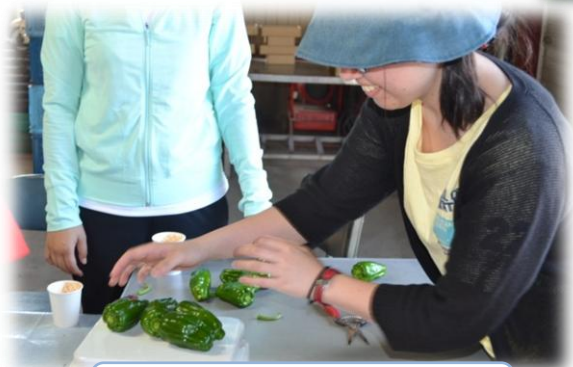

北川能園事前訪問

北川能園はなぜ【能】の文字を使っているのか。
北川能園ではこだわりをもち、自分たちのもっている【能力】を活かしてより良い農作物を作るという想いで付けられたそうです。

総合的な学習の一環として、一昨年より本校の同窓会長の農園に4年生が伺っています。今年も訪問させていただくにあたり、先生方で事前に訪問し、研修してきました。

いただいたトマトジュースは、驚きの甘さ！

お話を伺った後は、ハウスを見せていただき、ピーマンの収穫から袋詰めまでを体験させていただきました。

大きさを確かめながら収穫！

重さを計って…

袋詰めも慎重に！