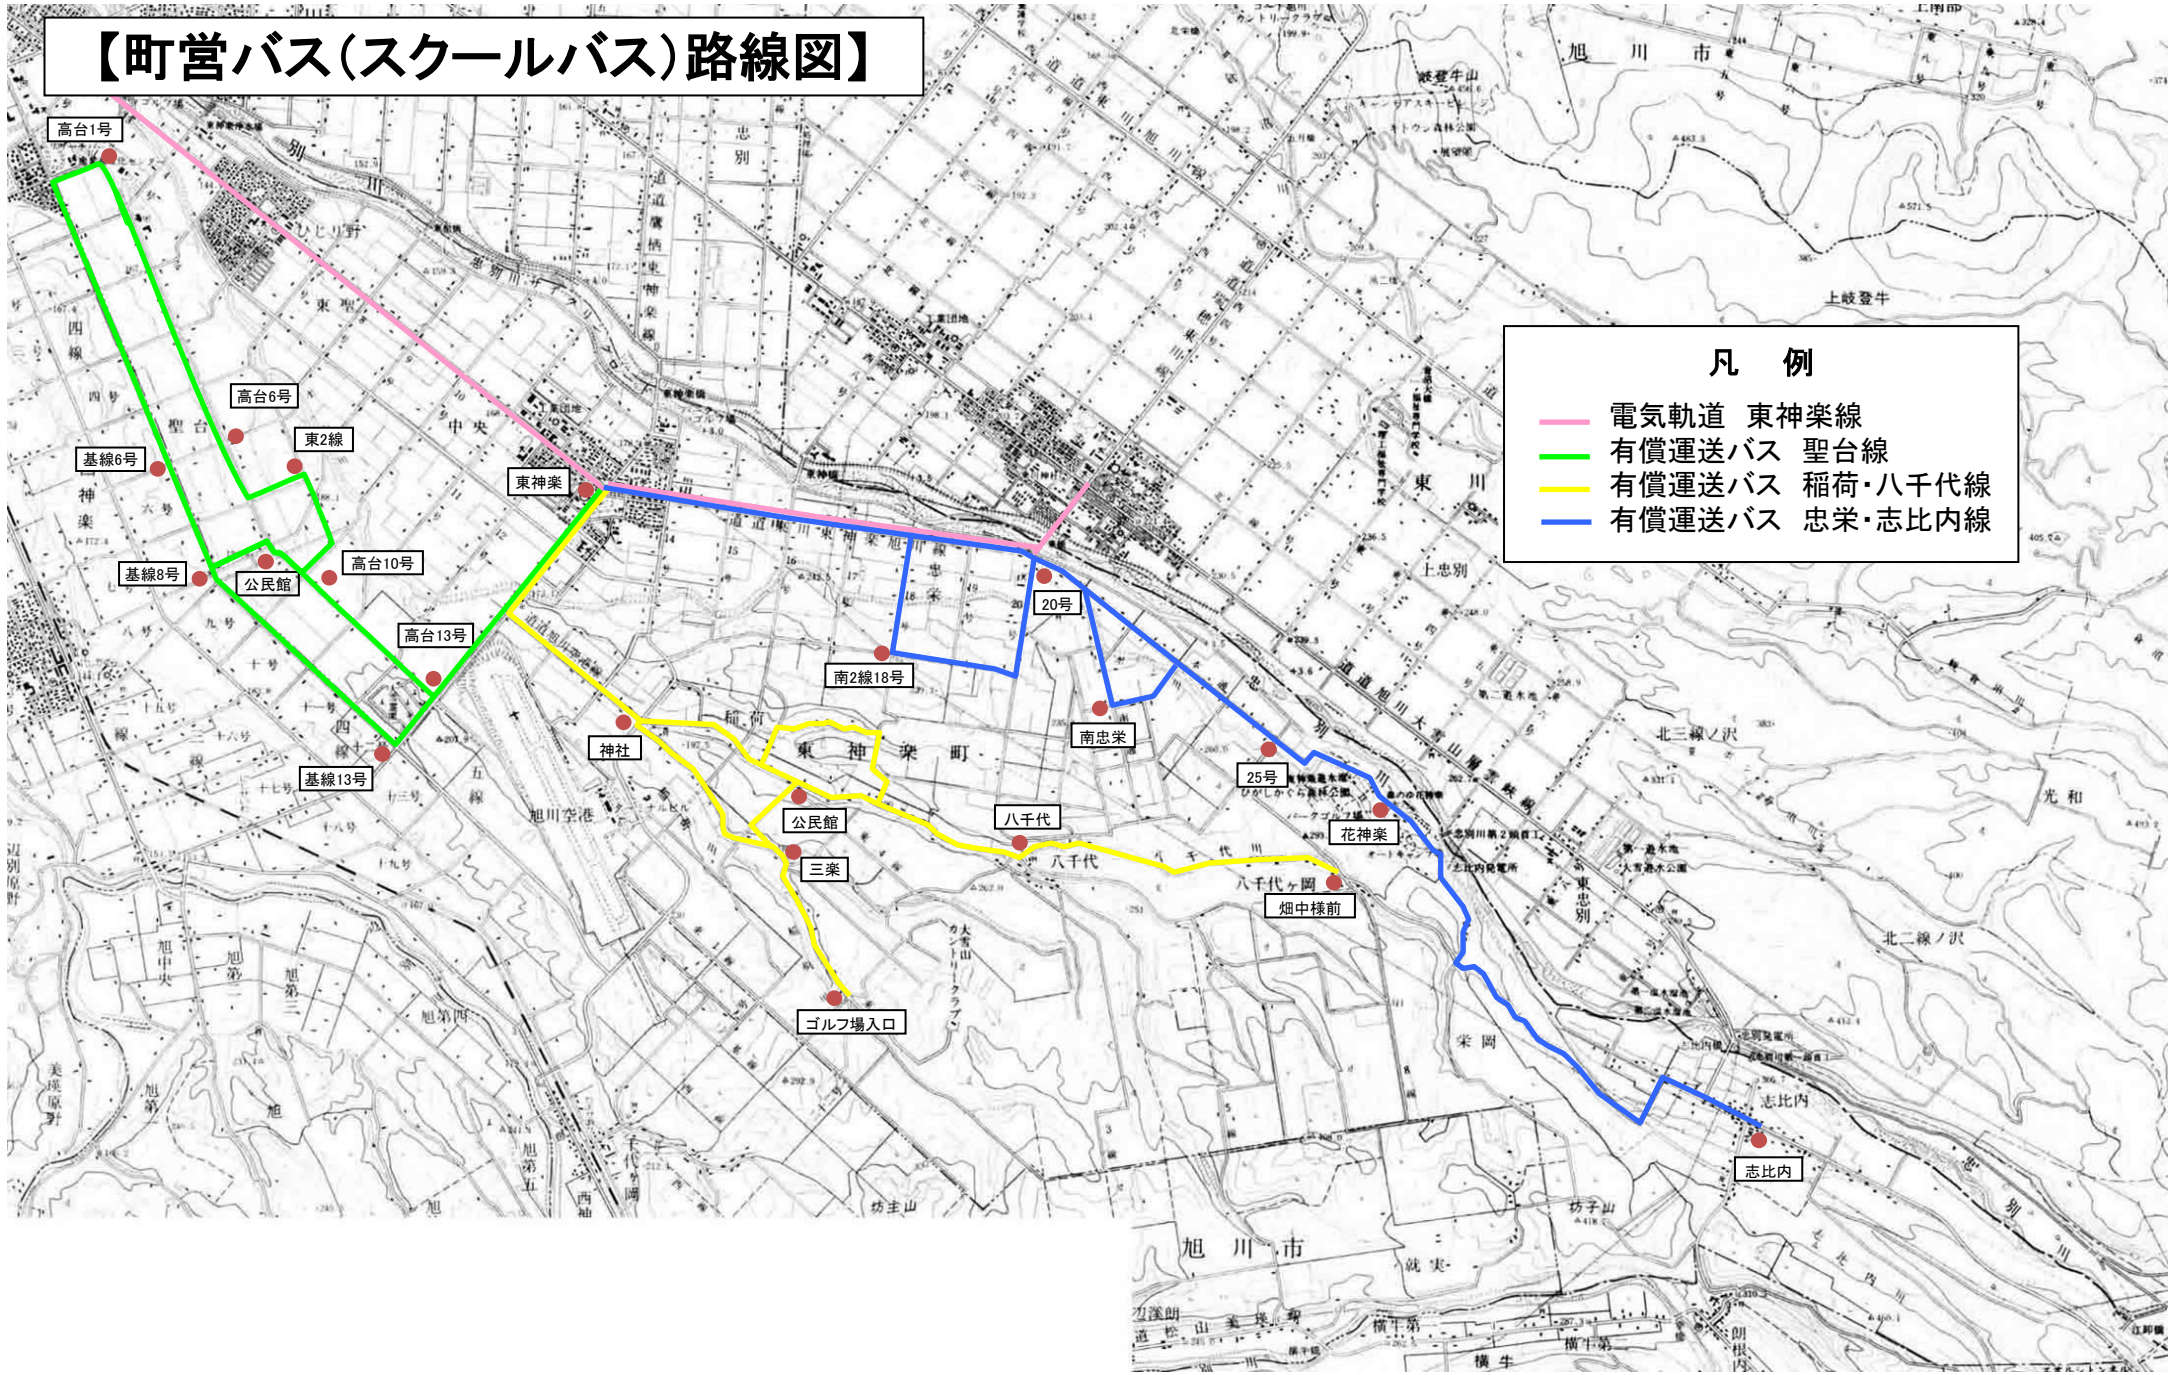

# 【町営バス(スクールバス)路線図】

## 凡例

- 電気軌道 東神楽線
- 有償運送バス 聖台線
- 有償運送バス 稲荷・八千代線
- 有償運送バス 忠栄・志比内線

高台1号

高台6号

東2線

基線6号

東神楽

基線8号

ゴルフ場入口

南2線18号

南忠栄

25号

八千代ヶ岡

畑中様前

## 凡例

- 電気軌道 東神楽線
- 有償運送バス 聖台線
- 有償運送バス 稲荷・八千代線
- 有償運送バス 忠栄・志比内線