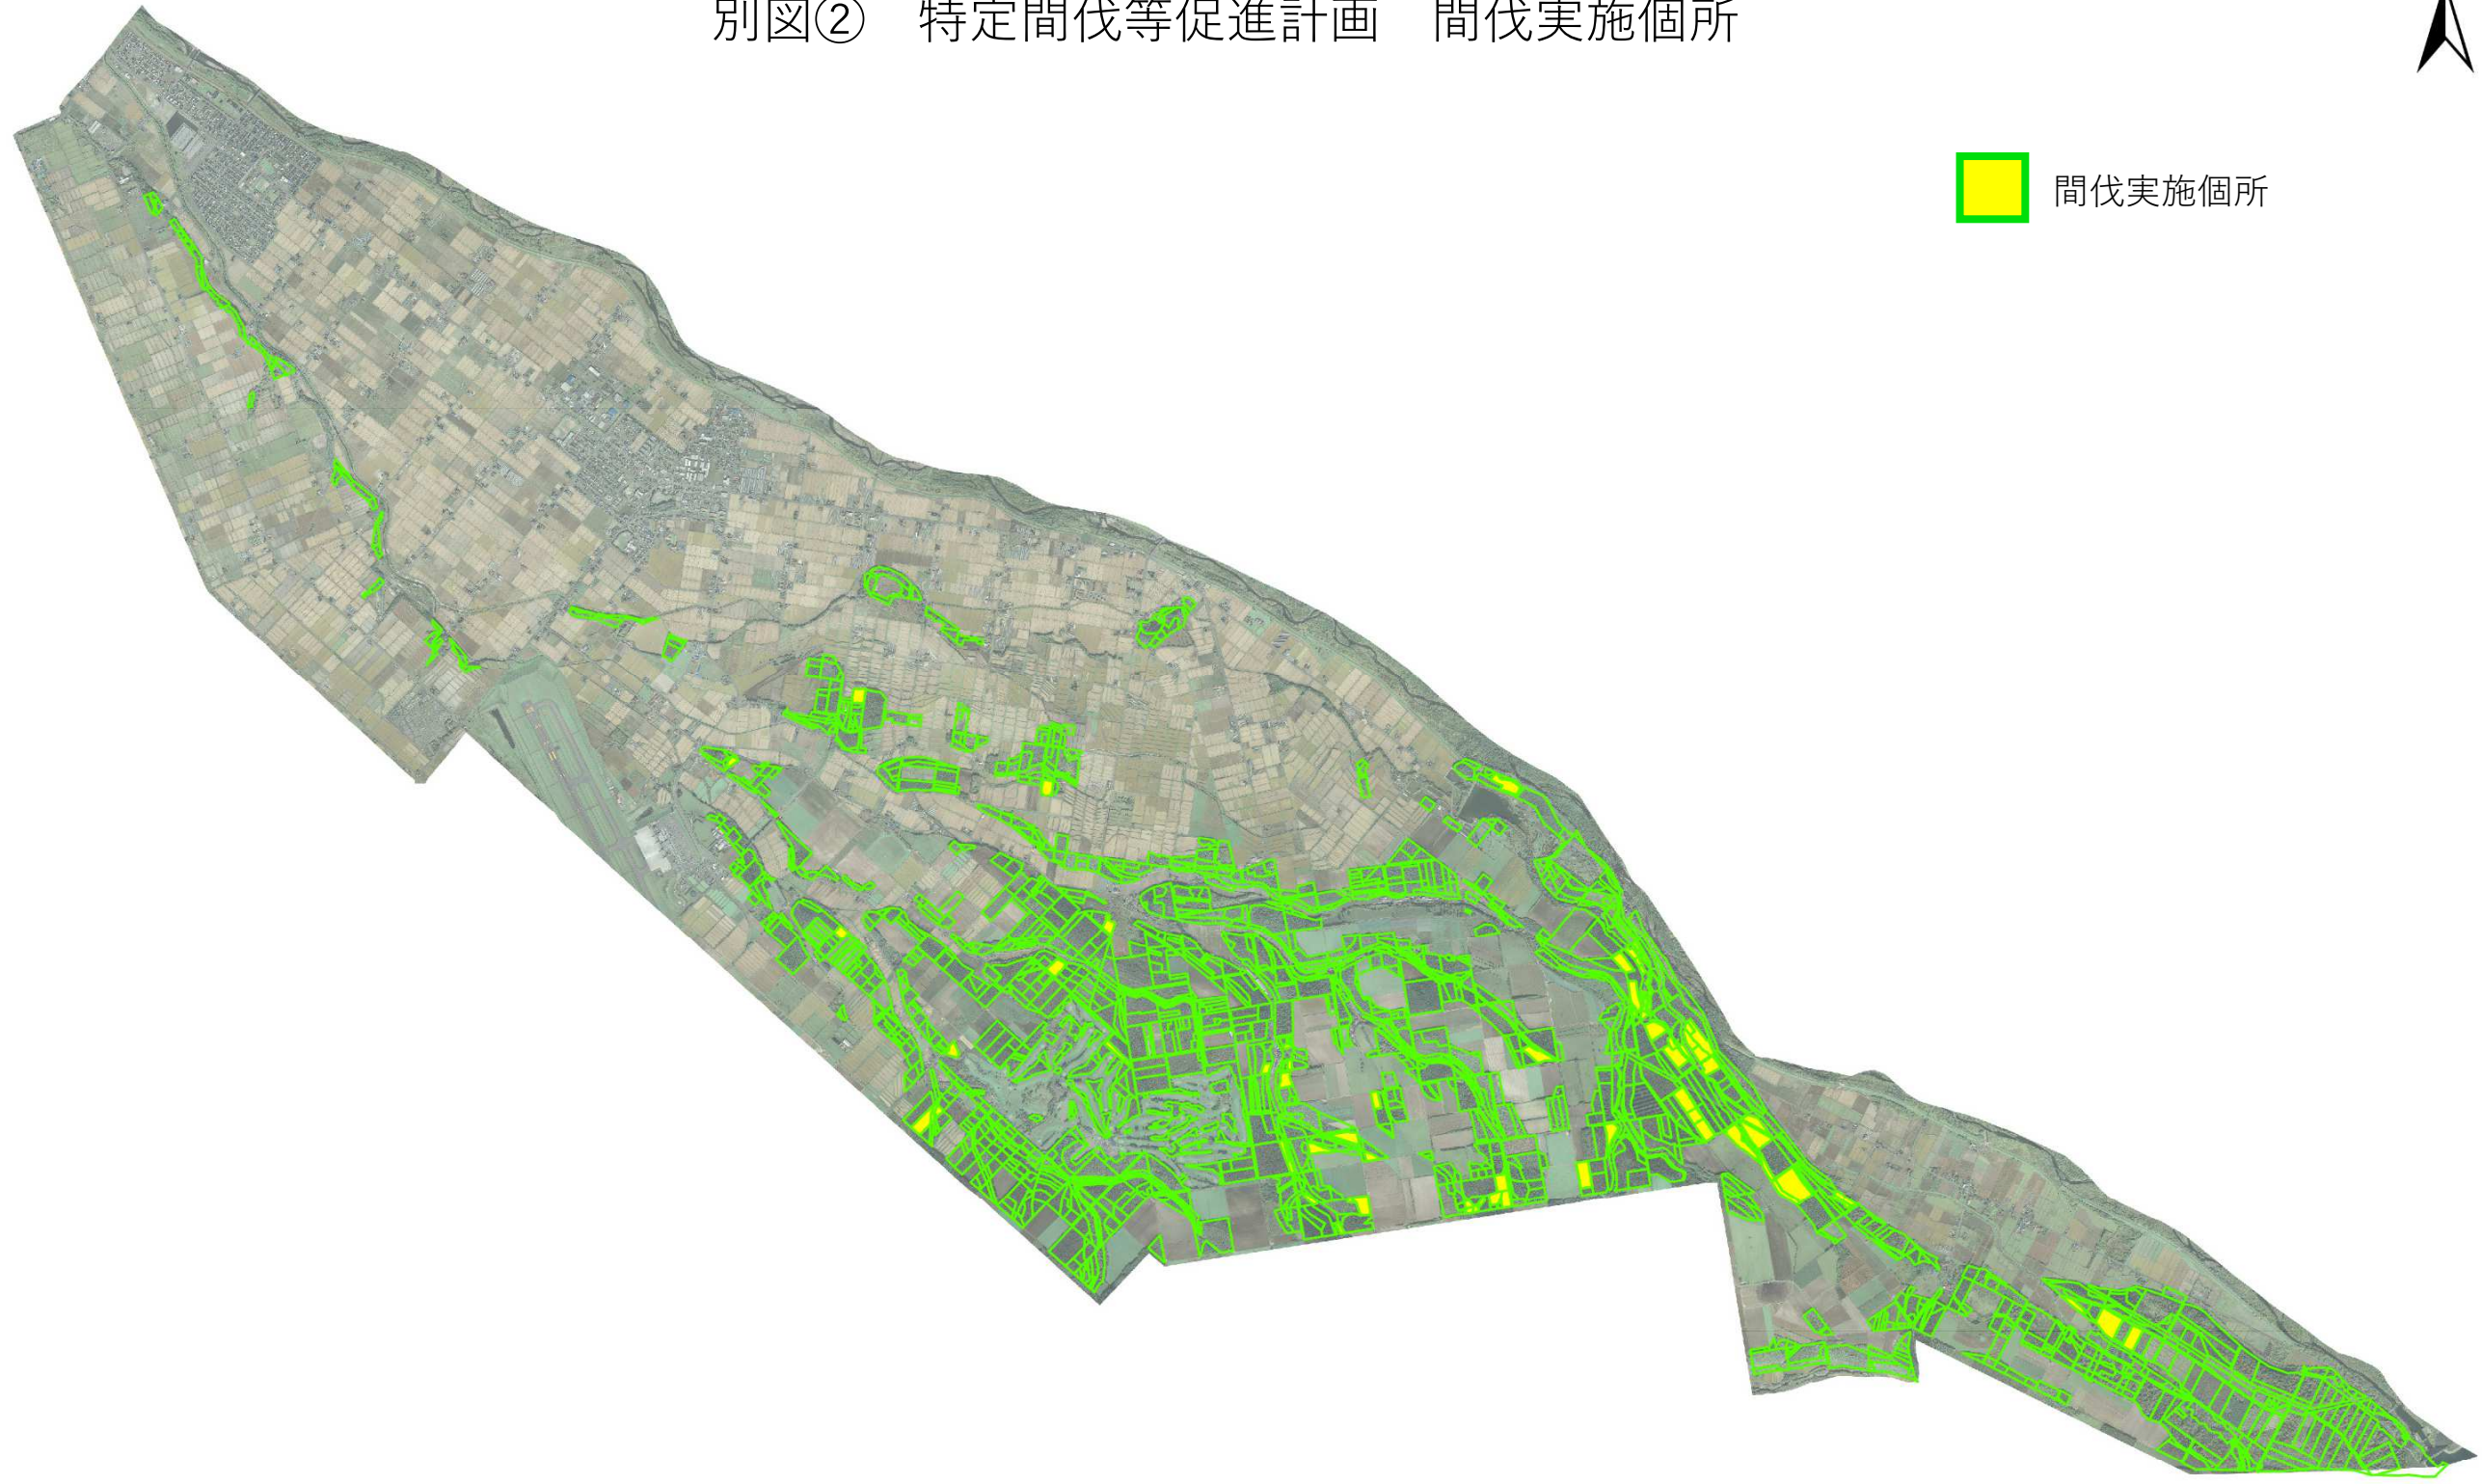

別図① 特定間伐等促進計画の区域

 特定間伐等促進計画区域

0 1,250 2,500 5,000
m

別図② 特定間伐等促進計画 間伐実施個所

 間伐実施個所

別図③ 特定間伐等促進計画 植栽実施個所

 植栽実施個所

0 1,250 2,500 5,000
m