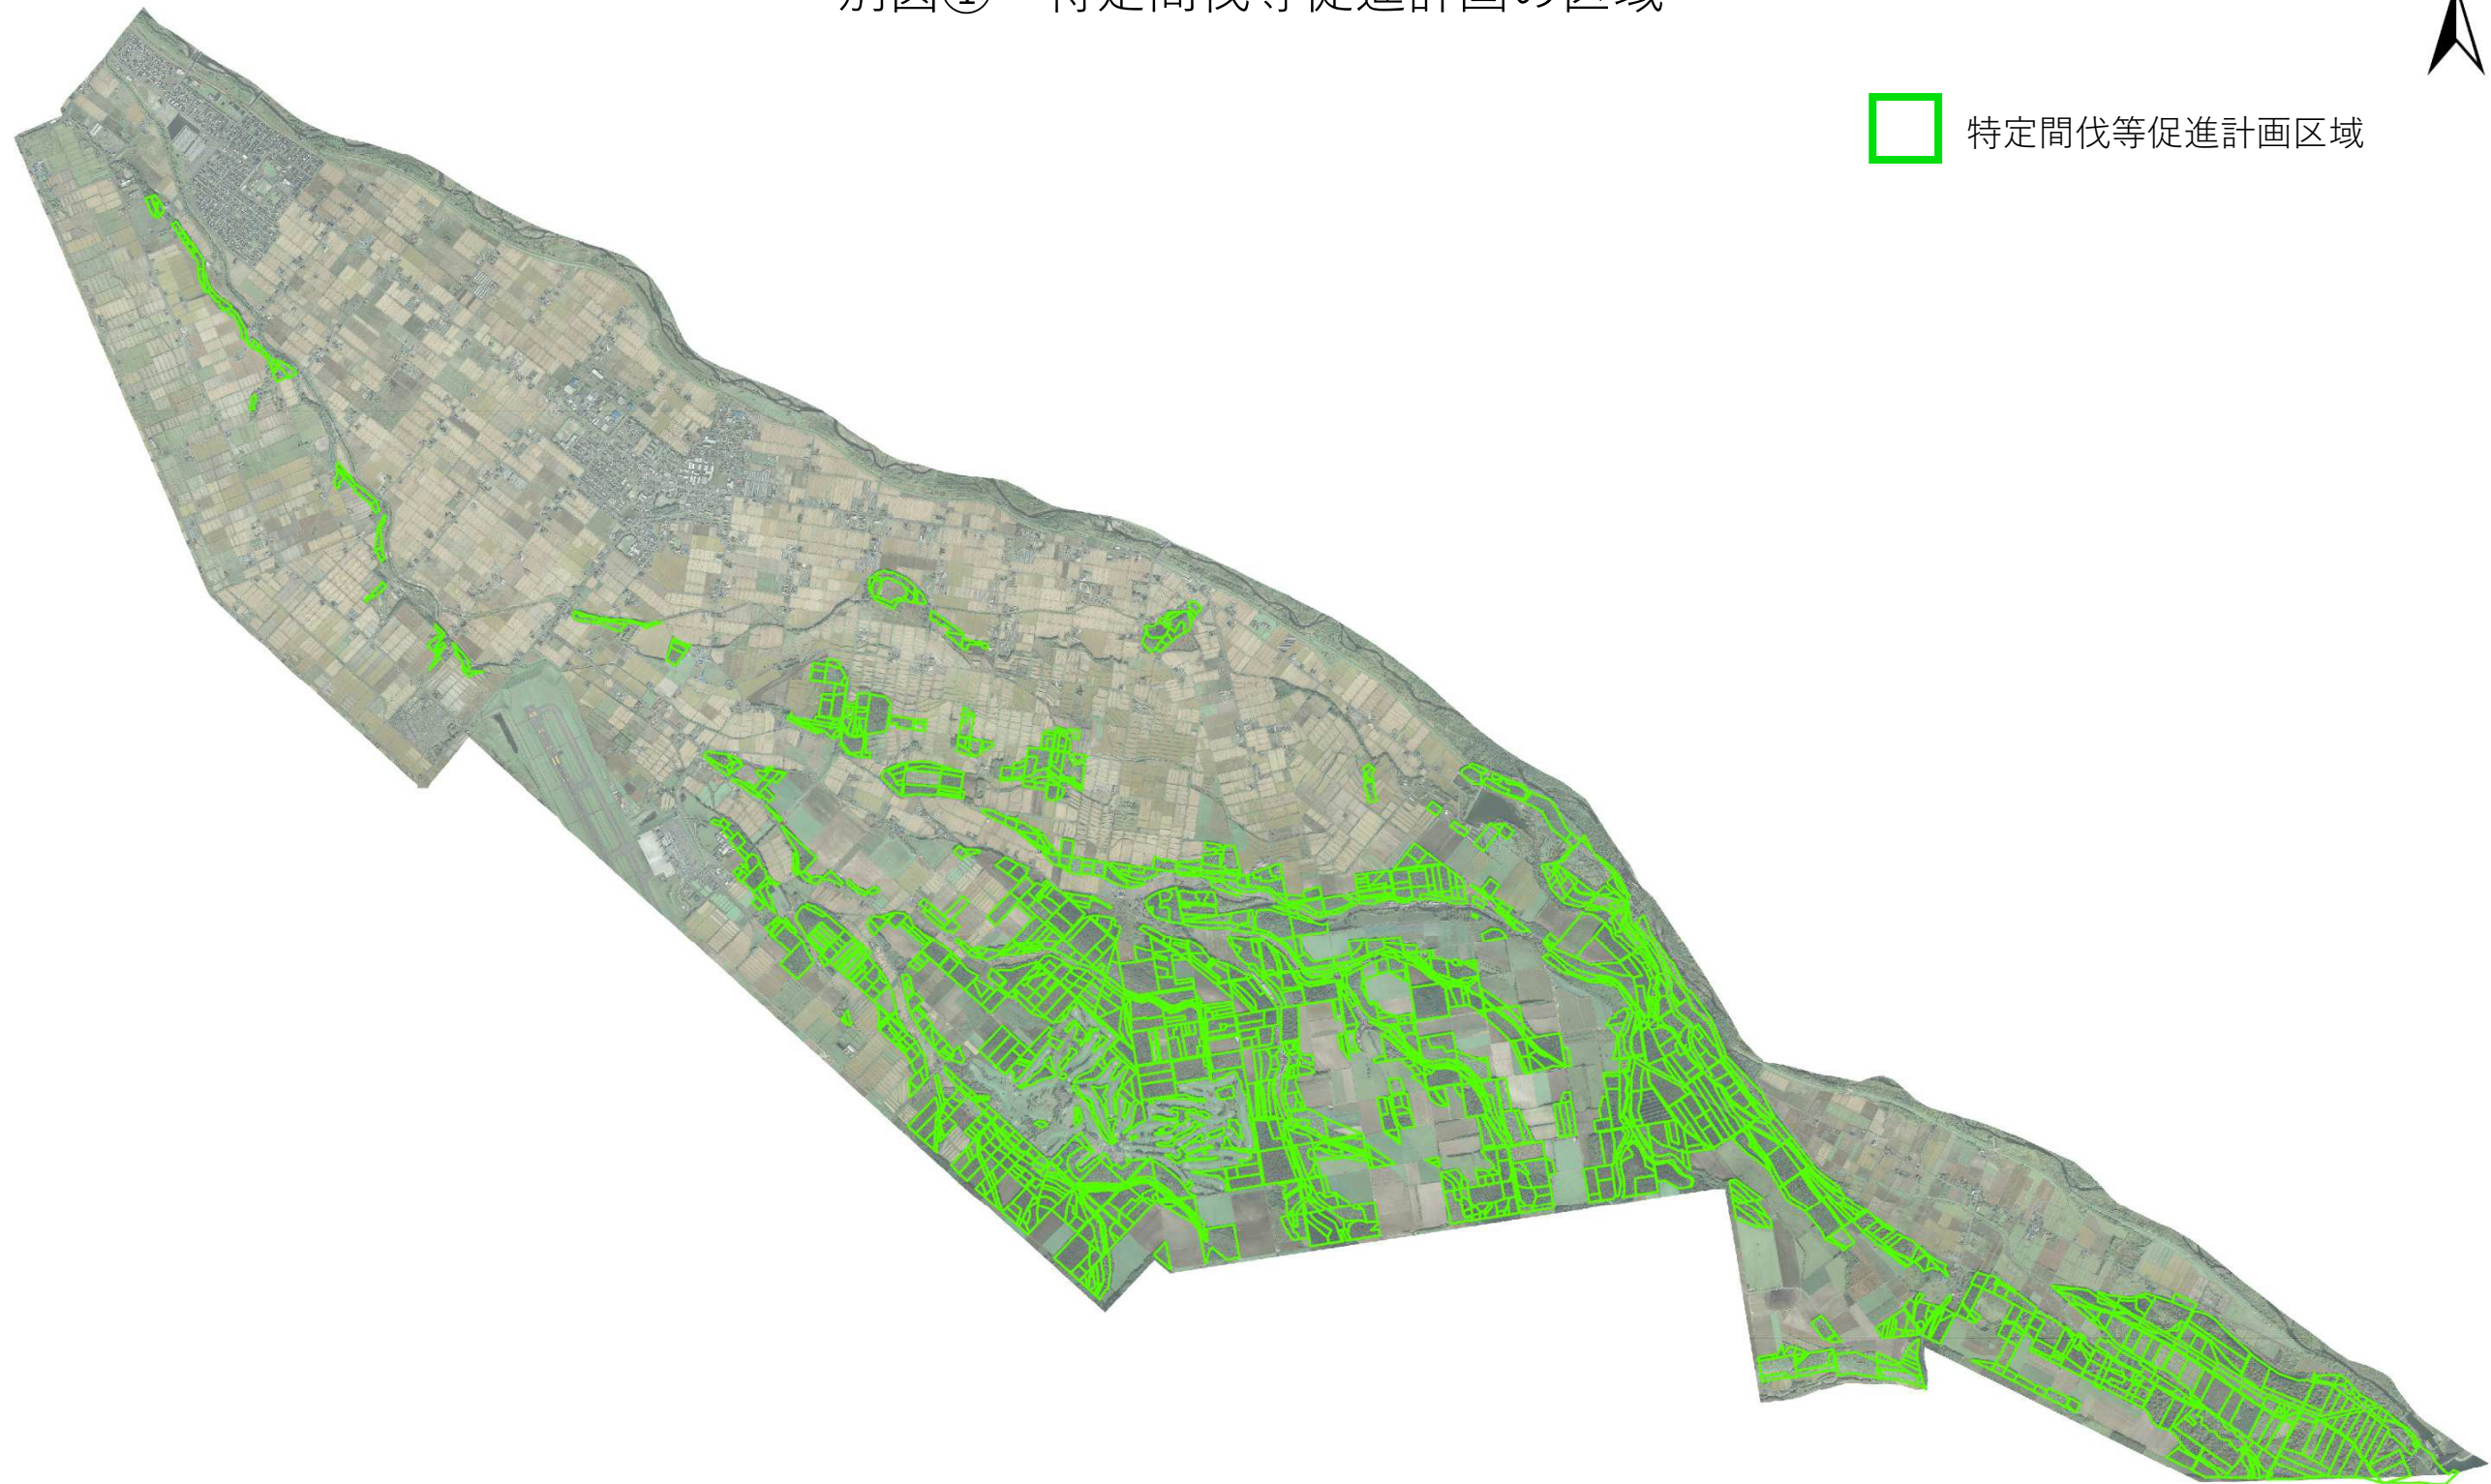

別図① 特定間伐等促進計画の区域

 特定間伐等促進計画区域

0 1,250 2,500 5,000
m

別図② 特定間伐等促進計画 間伐実施個所

 間伐実施個所

別図③ 特定間伐等促進計画 植栽実施個所

 植栽実施個所

0 1,250 2,500 5,000
m