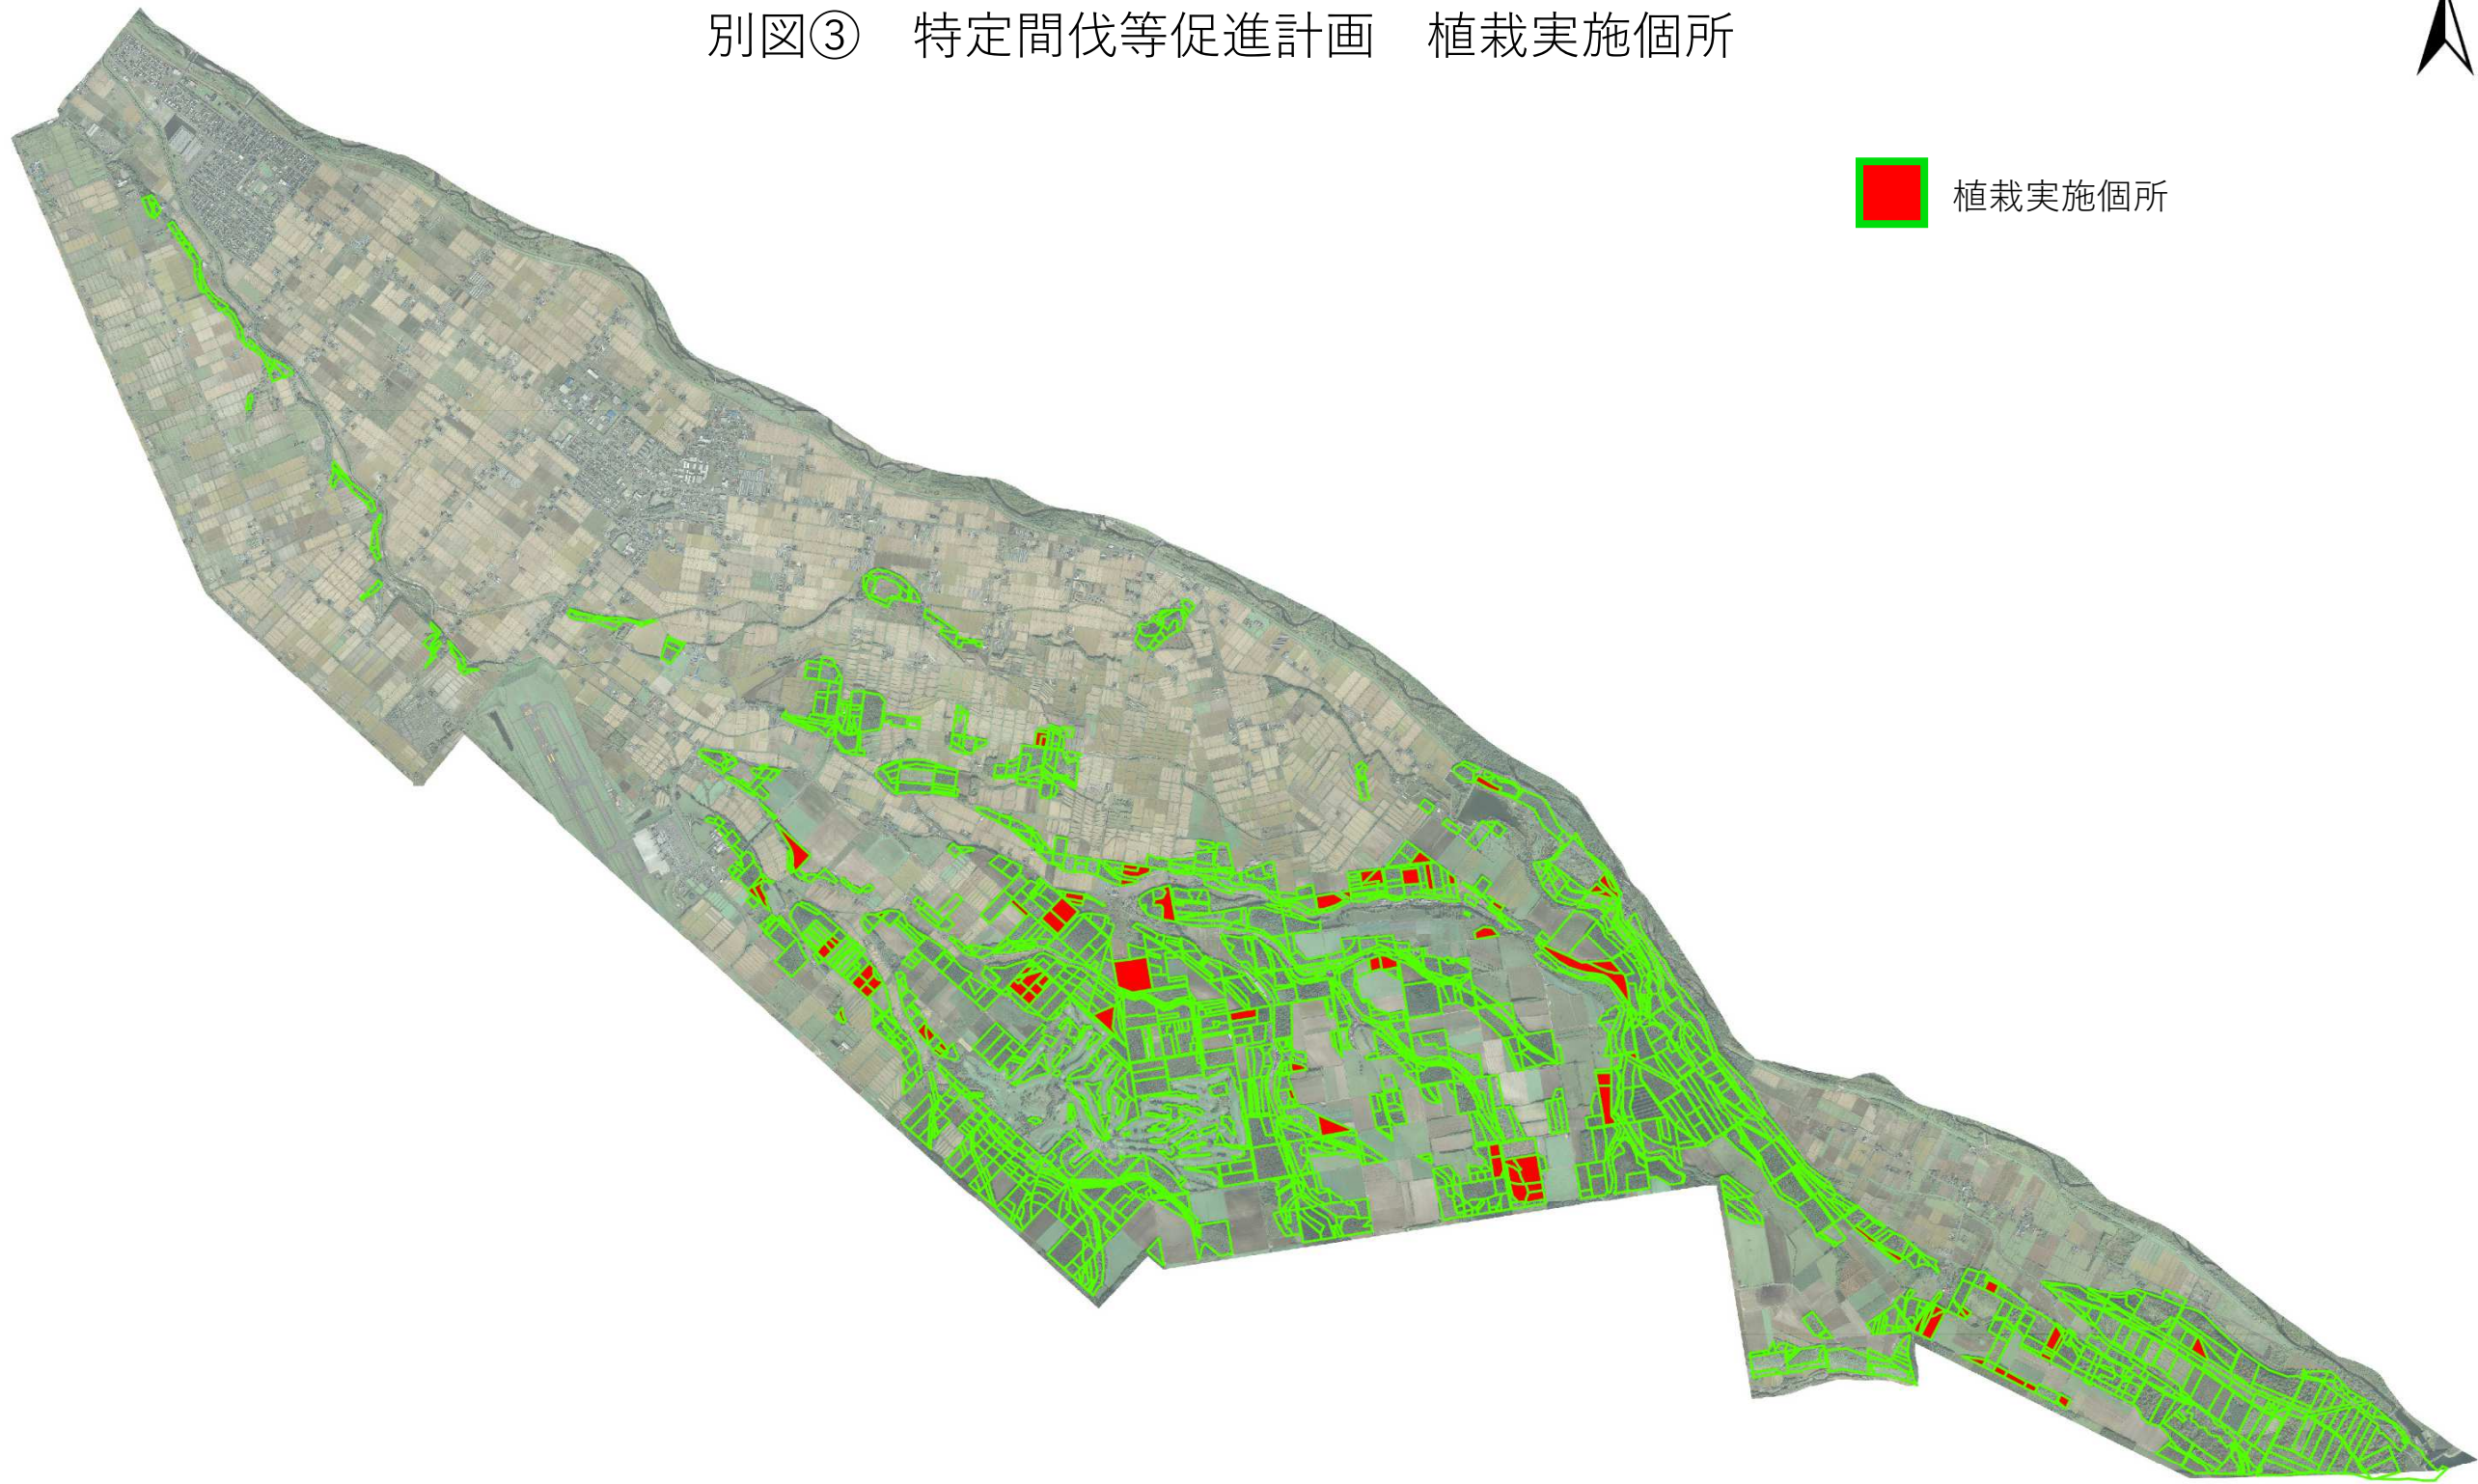

別図① 特定間伐等促進計画の区域

 特定間伐等促進計画区域

0 1,250 2,500 5,000
m

別図② 特定間伐等促進計画 間伐実施個所

 間伐実施個所

別図③ 特定間伐等促進計画 植栽実施個所

 植栽実施個所

0 1,250 2,500 5,000
m