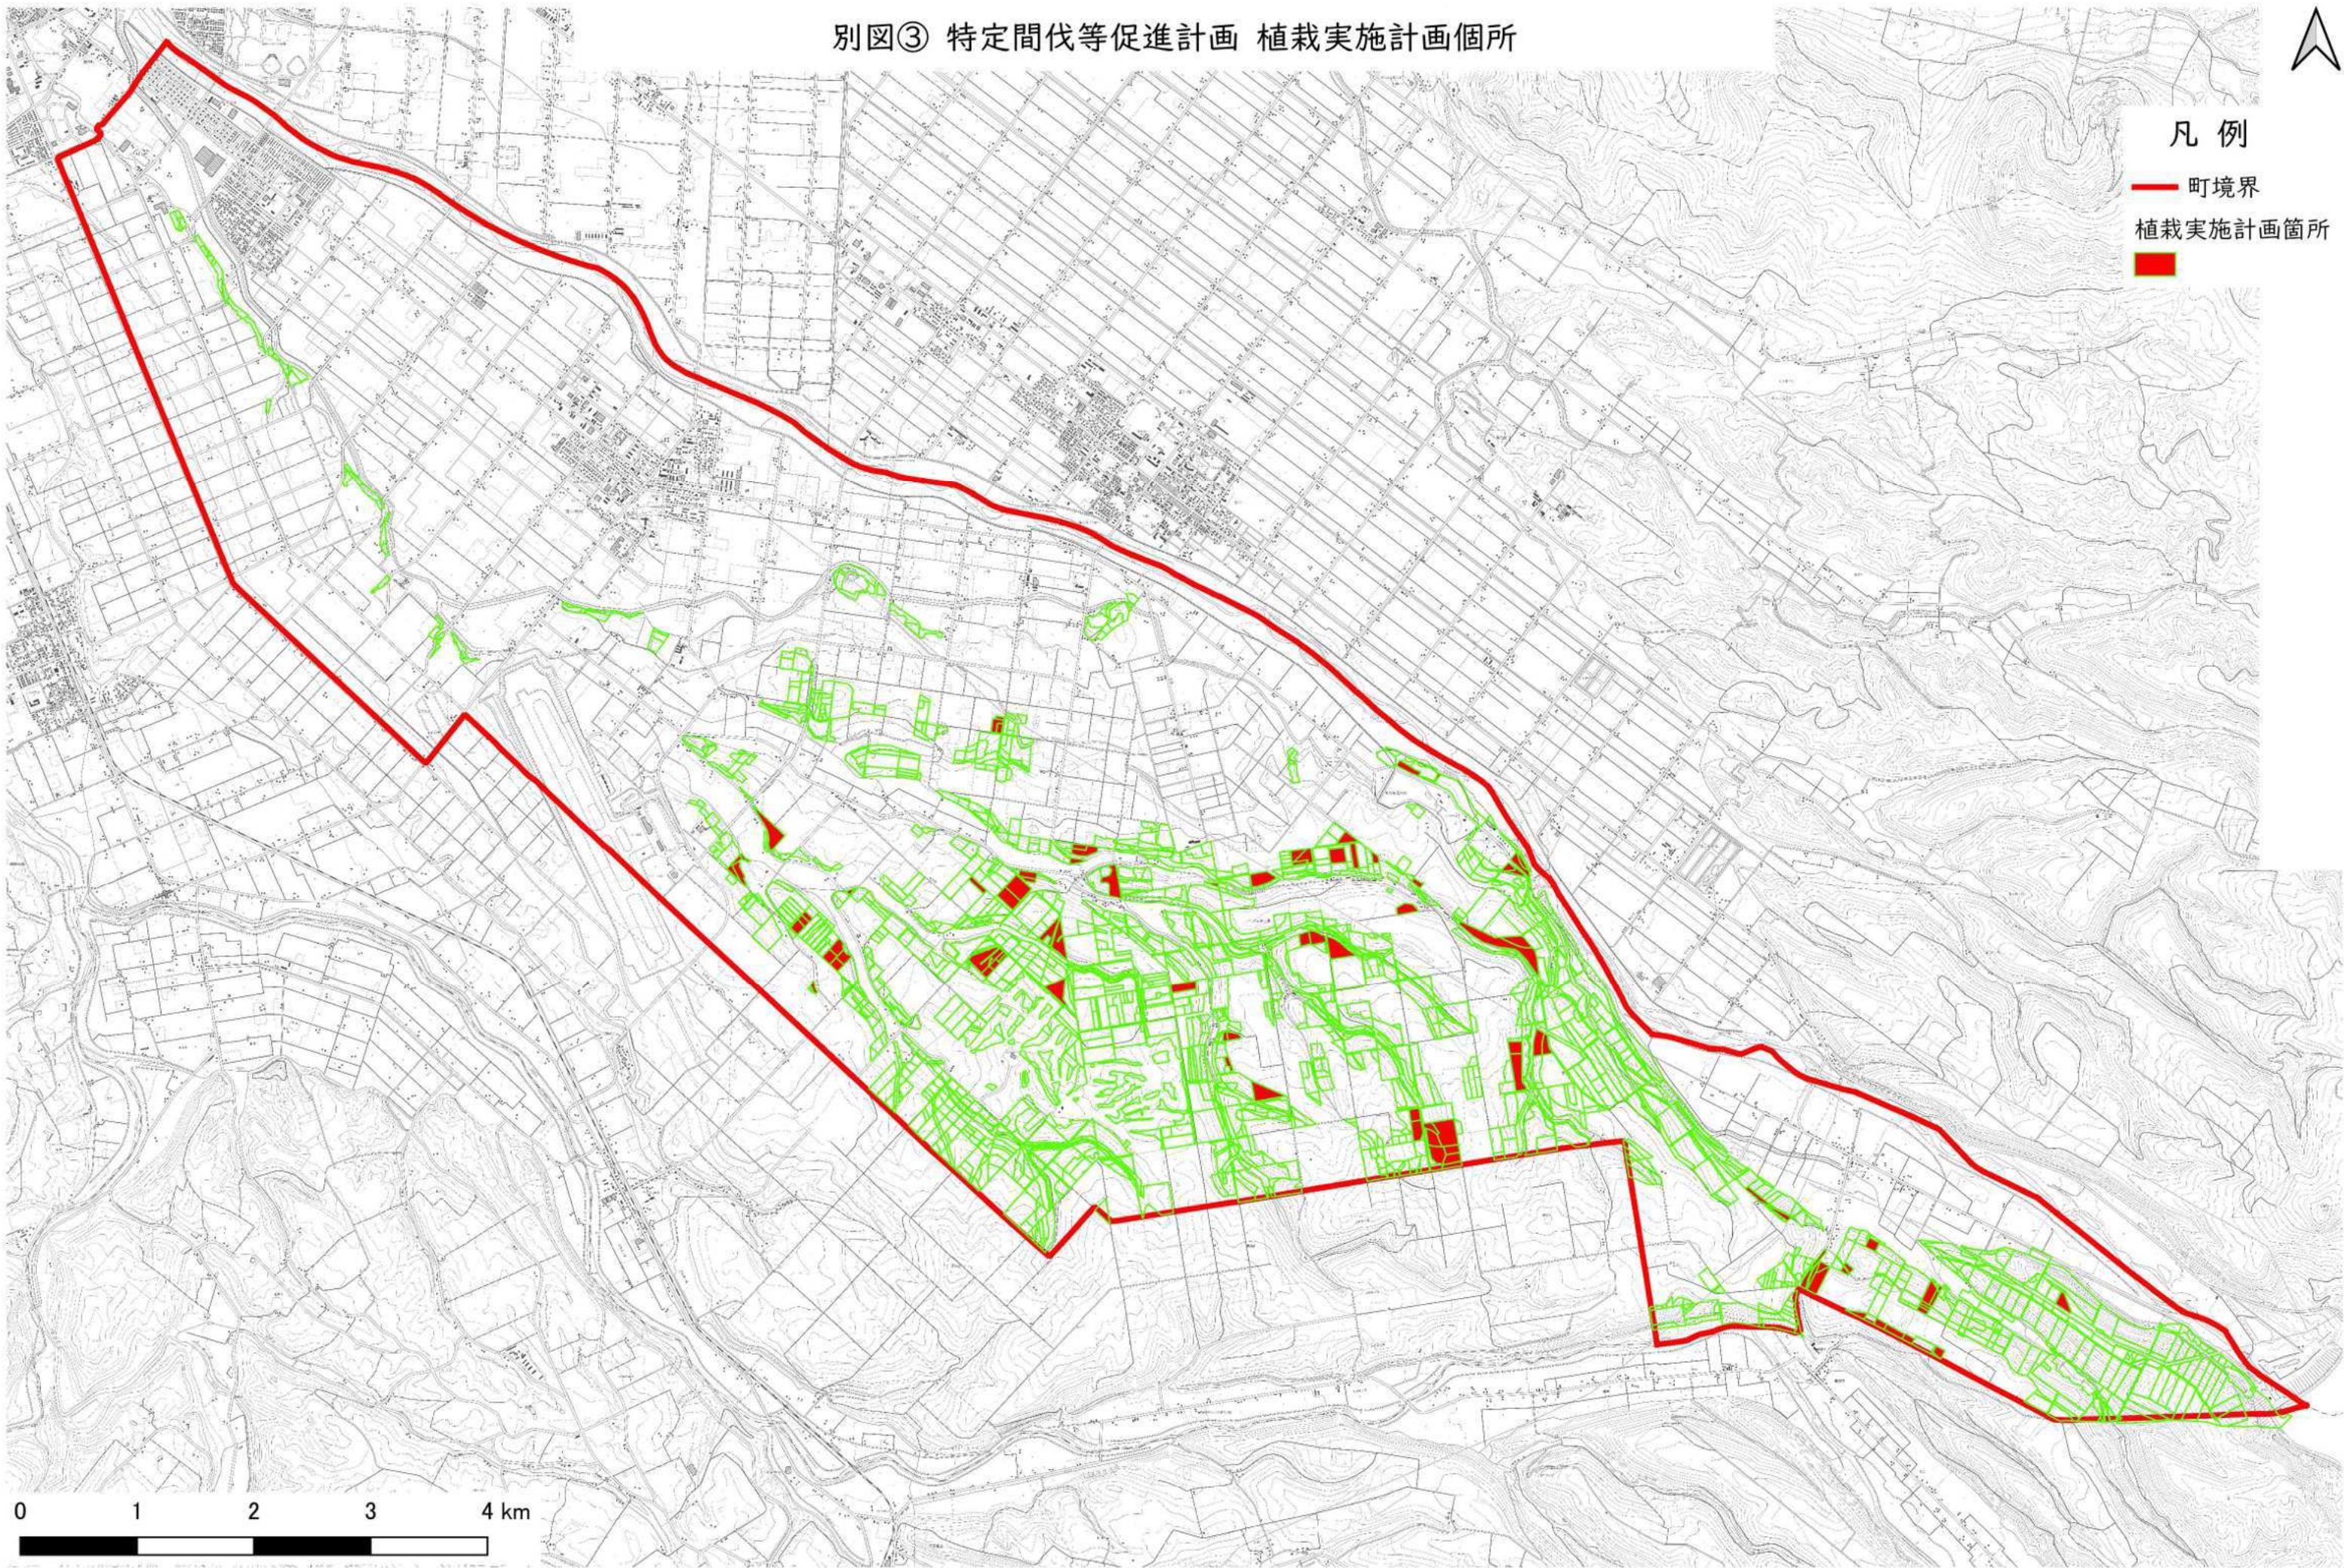

別図① 特定間伐等促進計画の区域

凡例

- 町境界
- 特定間伐等促進計画区域

0 1 2 3 4 km

別図② 特定間伐等促進計画 間伐実施計画箇所

凡例

町境界

間伐実施計画箇所

別図③ 特定間伐等促進計画 植栽実施計画箇所

凡例

町境界

植栽実施計画箇所

別図④ 特定植栽促進区域

凡例

- 町境界
- 特定植栽促進区域