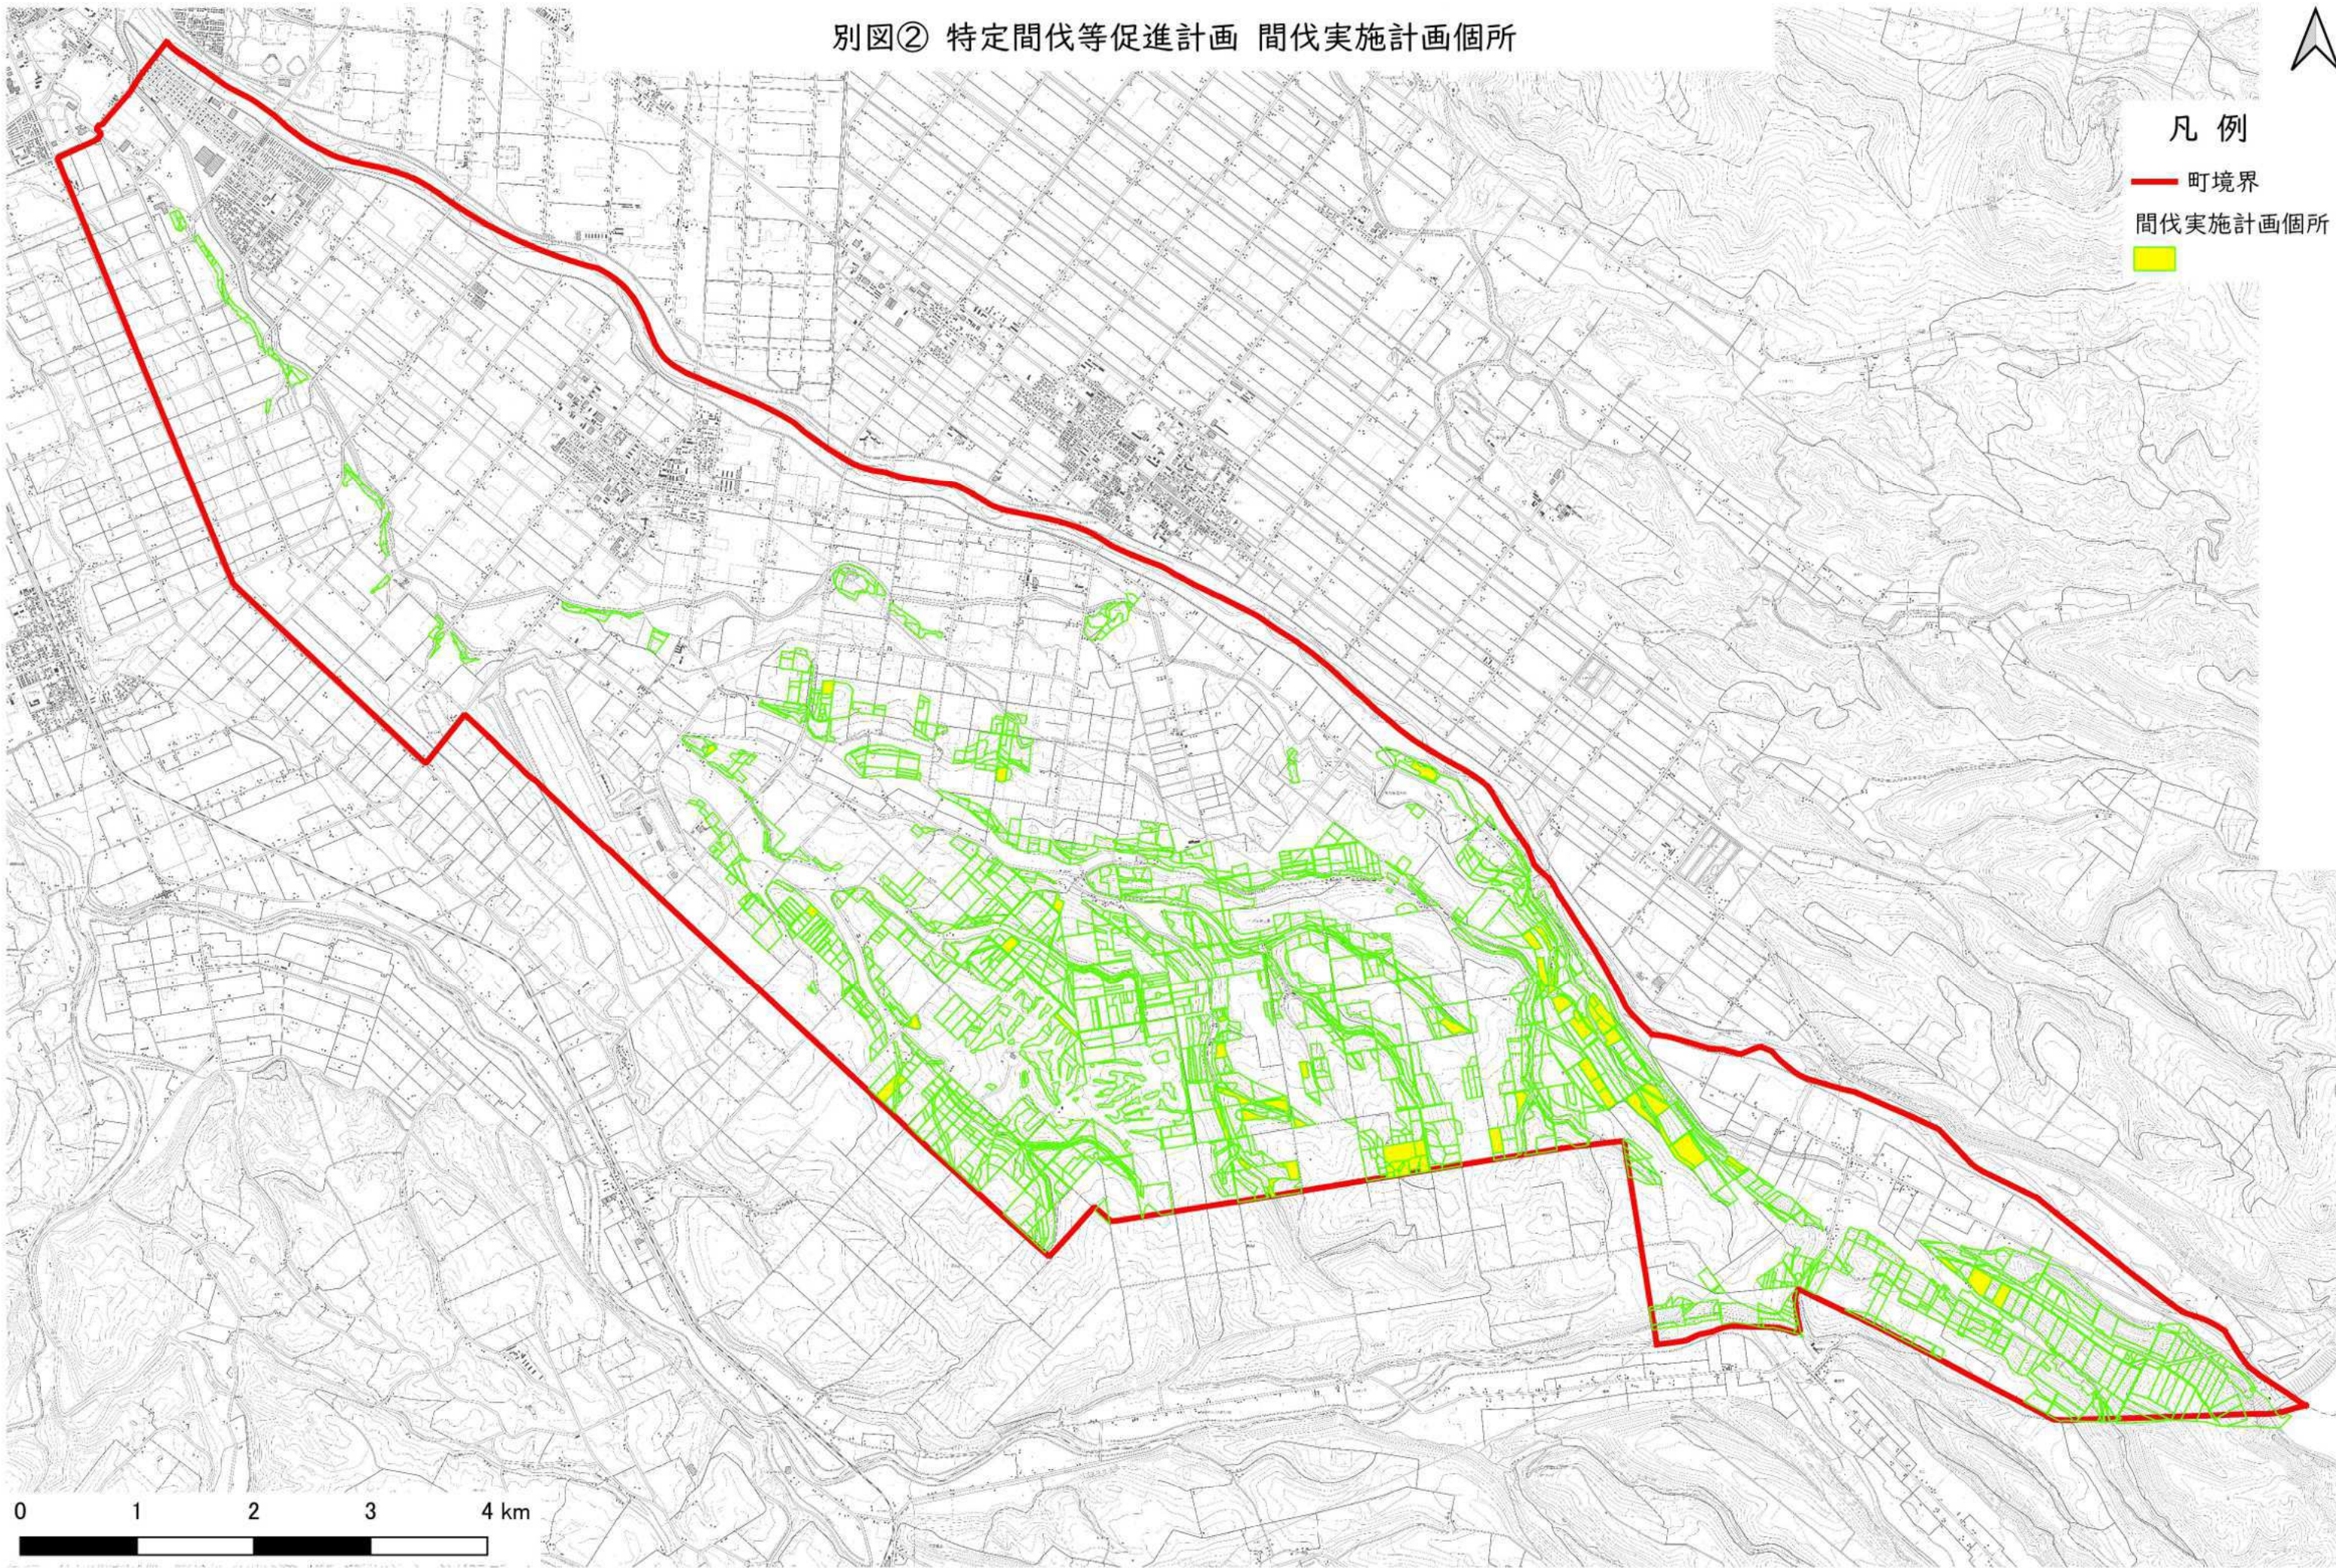

別図① 特定間伐等促進計画の区域

凡例

- 町境界
- 特定間伐等促進計画区域

0 1 2 3 4 km

別図② 特定間伐等促進計画 間伐実施計画箇所

凡例

町境界

間伐実施計画箇所

別図③ 特定間伐等促進計画 植栽実施計画箇所

凡例

町境界

植栽実施計画箇所

別図④ 特定植栽促進区域

凡例

- 町境界
- 特定植栽促進区域