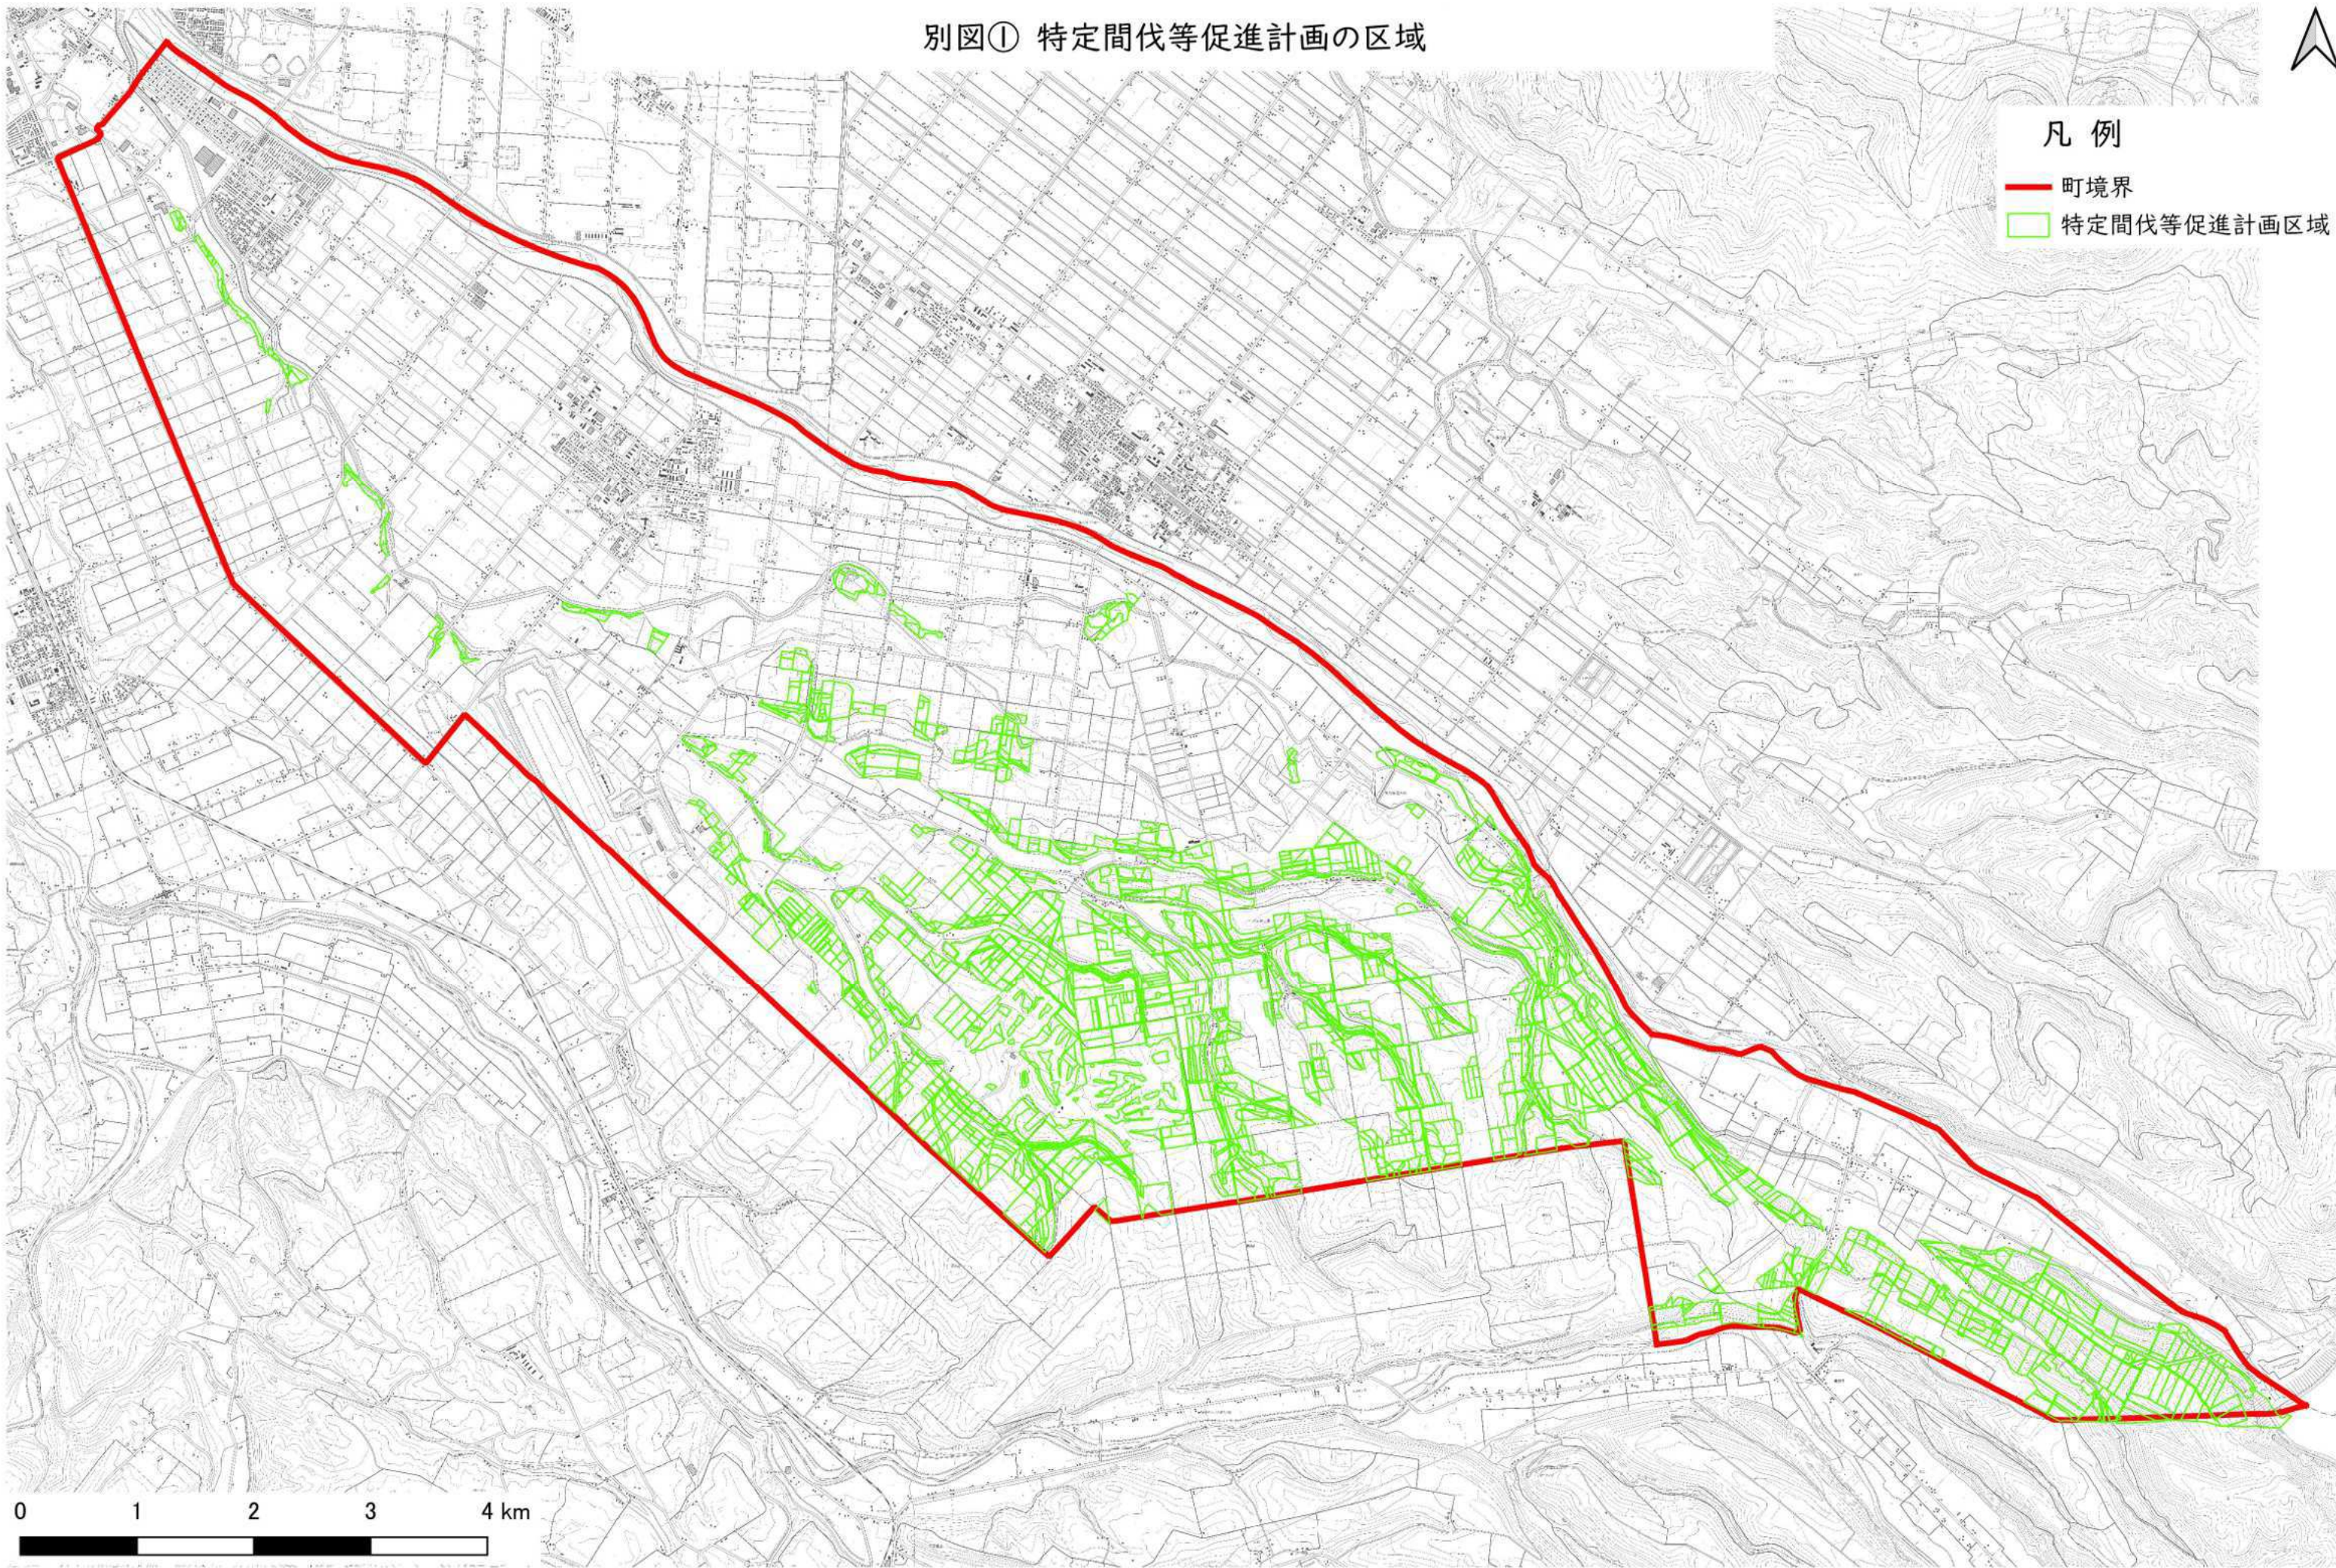

別図① 特定間伐等促進計画の区域

凡例

- 町境界
- 特定間伐等促進計画区域

0 1 2 3 4 km

別図② 特定間伐等促進計画 間伐実施計画箇所

凡例

町境界

間伐実施計画箇所

別図③ 特定間伐等促進計画 植栽実施計画箇所

凡例

町境界

植栽実施計画箇所

別図④ 特定植栽促進区域

凡例

- 町境界
- 特定植栽促進区域