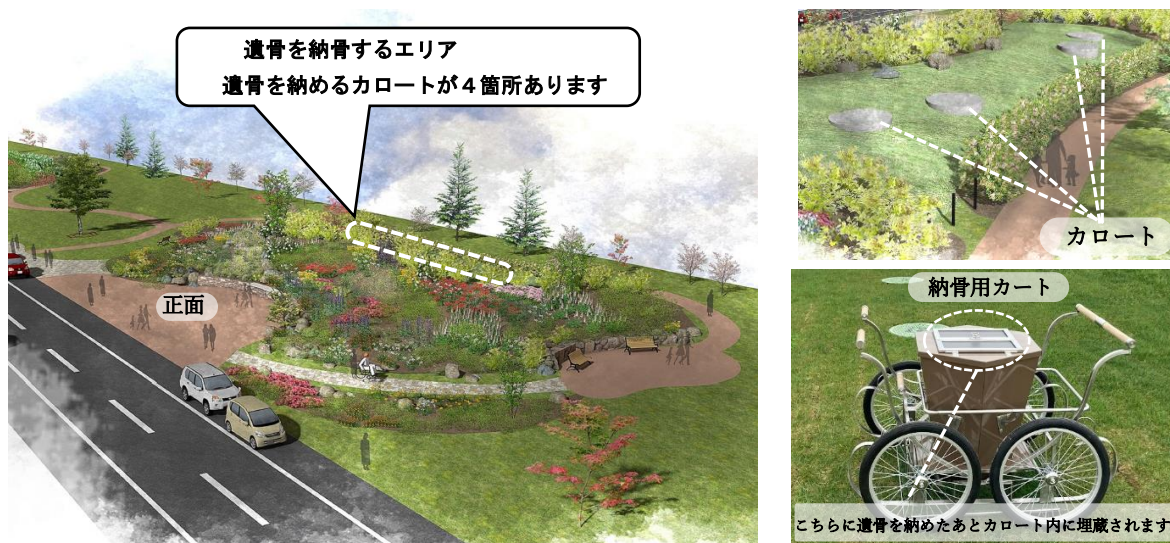

### 『ガーデニング合葬墓』の納骨場所について

大雪霊園『ガーデニング合葬墓』は、ガーデンを墓標にみたてた合葬式の墓所で、ガーデン内には宿根草をメインとした約70種類、約1万株の植栽を行い、季節ごとに咲く花を観賞することができます。

故人に花々の中で安らかにお眠りいただくとともに、ご利用者様にとっても『癒しの場』となるよう目指しています。

#### 《遺骨を納骨する場所について》

『合葬墓』とは複数の方の遺骨を同じ場所に埋蔵する形式のお墓で、他の方の遺骨と合わせて納骨されるため後で取り出すことはできません。

ガーデン内に設置された4つのカロート（遺骨を納める施設）に、納骨袋に納めた遺骨を納骨する形式で、樹木葬のような個別埋蔵ではありませんのでご注意ください。

(お問い合わせ先)

〒071-1592

北海道上川郡東神楽町南1条西1丁目3番2号

東神楽町役場くらしの窓口課