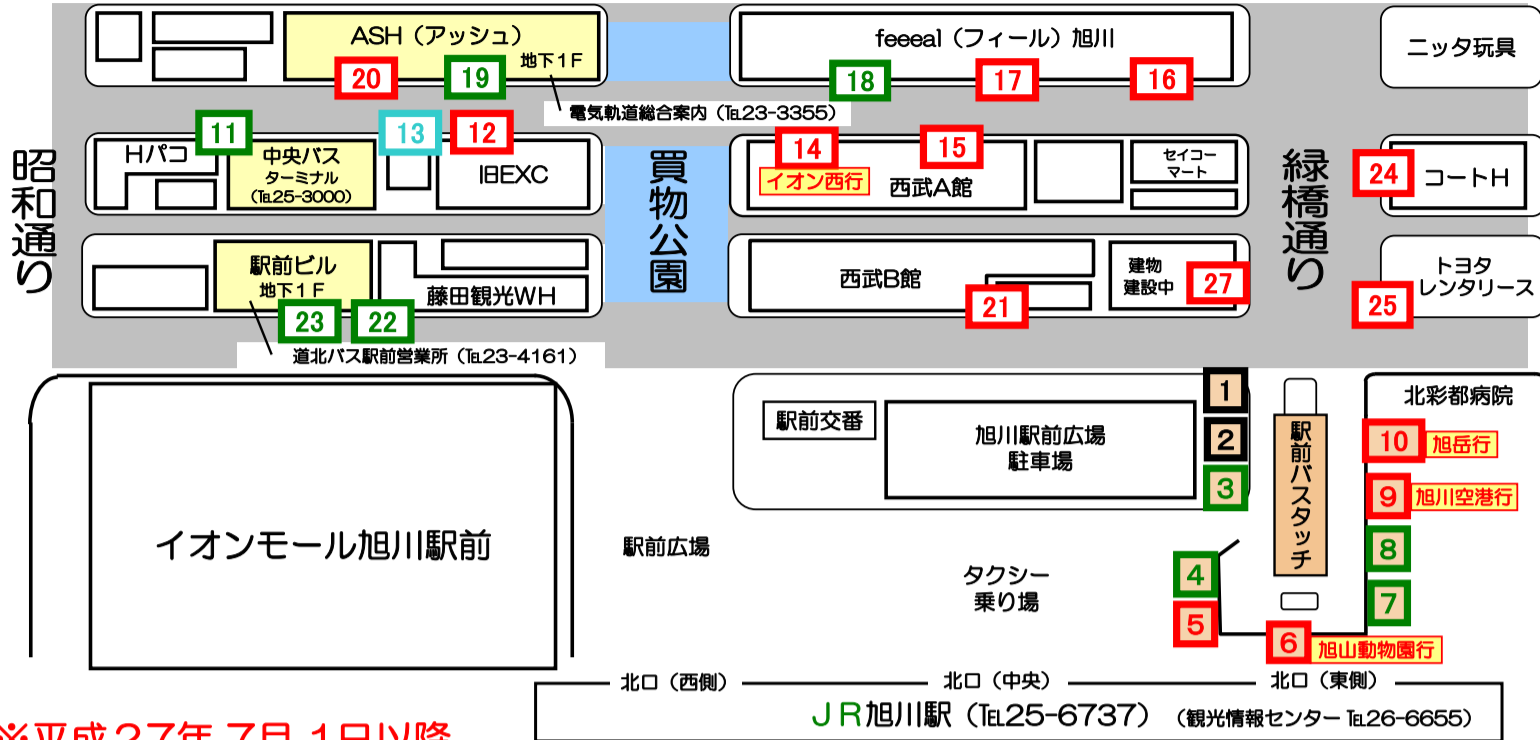

旭川駅周辺バス乗り場案内

旭川電気軌道株式会社
Asahikawa Denkkidou

※平成27年7月1日以降

| のりば | 系統 | 経由地 | 行先 |
|----------------------|----|----------------------|-------------|
| 旭川駅 5 | 5 | 旭橋 - 旭町2の10 | 末広4の1 |
| | 6 | 旭橋 - 北高 (スタルヒン球場) | 末広4の1 |
| | 22 | 市立病院 - 大町2の10 | 春光6の9 |
| | 26 | 6の12 - 花咲大橋 | 末広4の1 |
| | 81 | 旭橋 - 北高 (スタルヒン球場) | 末広4の1 |
| 旭川駅 6 | 40 | 豊岡4の3 - 東旭川1の6 | 旭山公園入口 |
| | 41 | 豊岡4の3 - 東旭川1の6 | 旭山動物園 |
| | 42 | 急行 (JR臨時特急運転日のみ運行) | |
| | 46 | 10の22 - 東旭川1の6 | 旭山公園入口 |
| | 47 | 10の22 - 東旭川1の6 | 旭山動物園 |
| 旭川駅 9 | 77 | 空港連絡バス (途中下車不可) | 旭川空港 |
| 旭川駅 10 (新設) | 66 | 旭川空港 - 志比内 | 旭岳 (いで湯号) |
| | 60 | 東光6の7-東郵便局前-東川道草館前 | 東川東町4丁目 |
| | 62 | 東光6の7-東郵便局前-東川小学校 | 東川東町4丁目 |
| | 67 | 東光6の7-東郵便局前-東川道草館前 | 東川→東神楽 (循環) |
| | 70 | 3の22-大正橋-ひじり野 | 東神楽バスセンター |
| | 76 | 3の22-大正橋-ひじり野 | 東神楽→東川 (循環) |
| 旭川駅前 27 (旧10番) | 51 | 4条通 - 豊岡4の7 | 東光16の7 |
| | 52 | 4条通 - 豊岡4の7 | 東光17の9 |
| | 71 | 4の20 - 緑東大橋 | 医大病院前 |
| | 82 | 科学館前-上川神社-工業高校 | 南高校 |
| | 84 | 科学館前-上川神社-リサーチパーク | ひじり野1の1 |
| 1の7 12 | 1外 | 1の2 - 旭川赤十字病院 | 曙1の5 |
| | 9 | 豊岡3の2 - 東光2の5 | 東光16の5 |
| | 19 | 豊岡3の2 - 東光2の5 | 東光17の6 |
| | 10 | 4条通 - 豊岡4の3 | 東光16の5 |
| | 17 | 1の2 | 旭川赤十字病院前 |
| | 27 | 1の2 - 神居1の10 | 神居2の1 |
| | 28 | クリスタル橋 - 神居1の10 | 神居2の1 |
| | 80 | 1の2 - 神楽4の7 (大雪アリーナ) | 医大病院前 |
| | 81 | 1の2 - 神楽4の7 (大雪アリーナ) | 医大病院前 |
| | 93 | クリスタル橋 - 神楽4の4 | 神居6の10 |
| 旭川駅前 25 | 82 | 降車専用 | |
| | 84 | 降車専用 | |